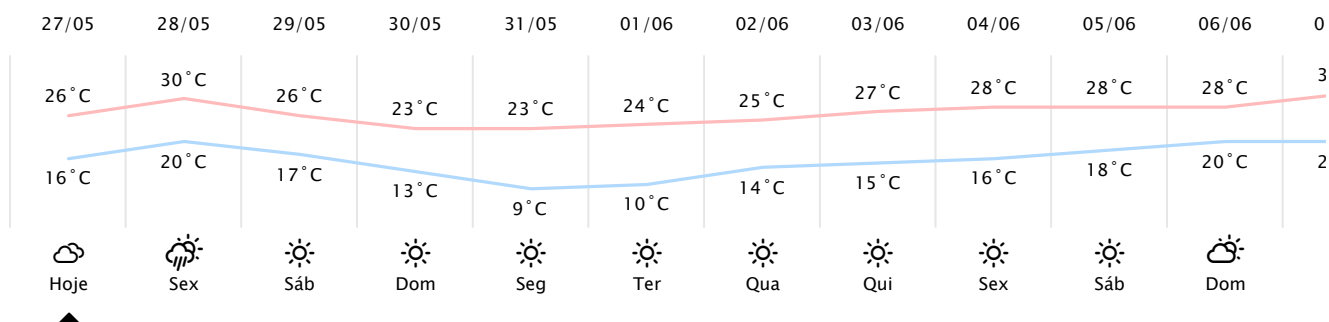

Foz do Iguaçu/PR

<http://www.simepar.br/prognozweb/simepar/dados_estacoes/25435458>

Qui, 27 de Maio de 2021 - 09:00 - Dados medidos por estação meteorológica

15.5°C

Sensação Térmica: 15°C

Precipitação: 0.0 mm

Vento: NE 1 km/h

Rajada: 4 km/h

PREVISÃO DIÁRIA

Qui, 27 de Maio de 2021

UR Umidade Relativa: 49% - 76%

Precipitação Acumulada: 0.0 mm

Probabilidade de Ocorrência de Chuva: 0%

Vento: L 9 km/h

Rajada: 17 km/h

Visibilidade: 24 km

Nascer do Sol: 07:15

Pôr do Sol: 17:58

Nascer da Lua: 19:12

Pôr da Lua: 08:26

PREVISÃO HORÁRIA

Qui, 27 de Maio de 2021

09:00	19°C	0.0 mm	L 10 km/h
10:00	20°C	0.0 mm	L 9 km/h
11:00	22°C	0.0 mm	L 6 km/h
12:00	24°C	0.0 mm	L 6 km/h
13:00	25°C	0.0 mm	L 7 km/h
14:00	25°C	0.0 mm	SE 8 km/h