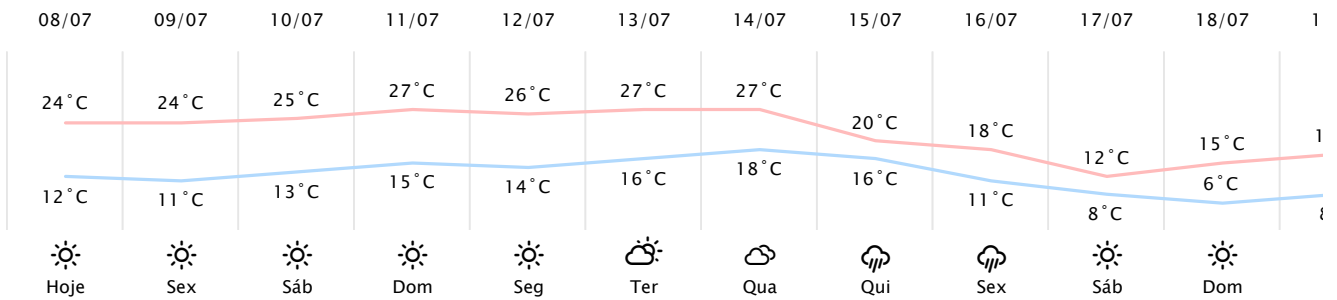

Foz do Iguaçu/PR

<http://www.simepar.br/prognozweb/simepar/dados_estacoes/25435458>

Qui, 08 de Jul de 2021 - 09:00 - Dados medidos por estação meteorológica

12.4°C

Sensação Térmica: 12°C

Precipitação: 0.0 mm

Vento: SO 0 km/h

Rajada: 1 km/h

PREVISÃO DIÁRIA

Qui, 08 de Jul de 2021

UR Umidade Relativa: 47% - 86%

Precipitação Acumulada: 0.0 mm

Probabilidade de Ocorrência de Chuva: 0%

Vento: L 8 km/h

Rajada: 21 km/h

Visibilidade: 24 km

Nascer do Sol: 07:26

Pôr do Sol: 18:02

Nascer da Lua: 06:10

Pôr da Lua: 16:50

PREVISÃO HORÁRIA

Qui, 08 de Jul de 2021

09:00	15°C	0.0 mm	L 10 km/h
10:00	18°C	0.0 mm	L 6 km/h
11:00	20°C	0.0 mm	SE 5 km/h
12:00	21°C	0.0 mm	SE 5 km/h
13:00	22°C	0.0 mm	S 5 km/h
14:00	23°C	0.0 mm	SE 5 km/h