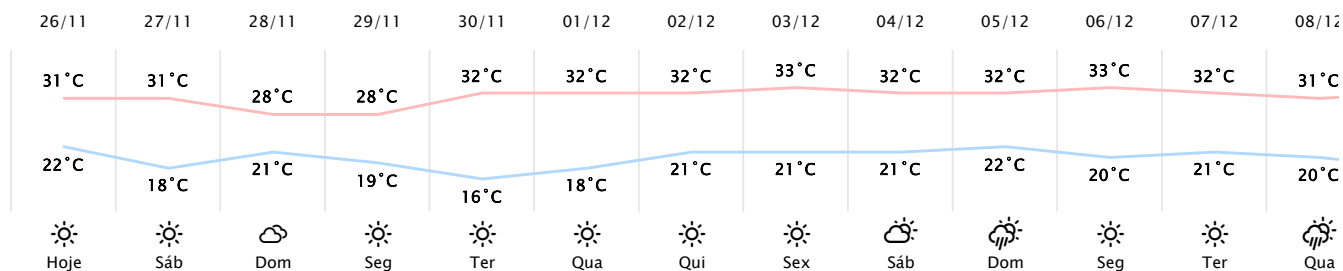

Foz do Iguaçu/PR

(http://www.simepar.br/prognozweb/simepar/dados_estacoes/25435458)

Sex, 26 de Nov de 2021 - 08:30 - Dados medidos por estação meteorológica

24.5°C

Sensação Térmica: 24°C

Precipitação: 0.0 mm

Vento: SO 6 km/h

Rajada: 13 km/h

PREVISÃO DIÁRIA

Sex, 26 de Nov de 2021

UR Umidade Relativa: 37% - 97%

Precipitação Acumulada: 0.0 mm

Probabilidade de Ocorrência de Chuva: 0%

Vento: SO 15 km/h

Rajada: 40 km/h

Visibilidade: 24 km

Nascer do Sol: 05:41

Pôr do Sol: 19:12

Nascer da Lua: 00:30

Pôr da Lua: 11:37

PREVISÃO HORÁRIA

Sex, 26 de Nov de 2021

08:00	26°C	0.0 mm	SO 15 km/h
09:00	27°C	0.0 mm	SO 18 km/h
10:00	29°C	0.0 mm	SO 18 km/h
11:00	30°C	0.0 mm	SO 20 km/h
12:00	31°C	0.0 mm	SO 22 km/h
13:00	31°C	0.0 mm	SO 23 km/h
14:00	31°C	0.0 mm	SO 23 km/h
15:00	31°C	0.0 mm	SO 22 km/h
16:00	31°C	0.0 mm	SO 20 km/h