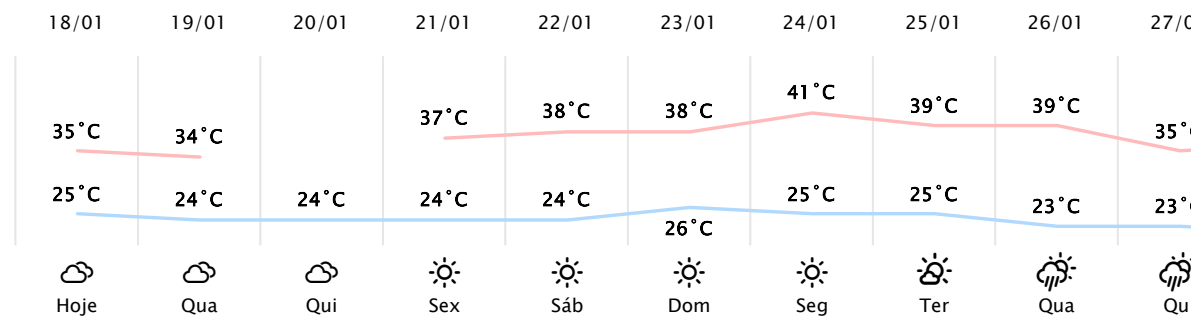

Foz do Iguaçu/PR

<http://www.simepar.br/prognozweb/simepar/dados_estacoes/25435458>

Ter, 18 de Jan de 2022 - 08:30 - Dados medidos por estação meteorológica

28.6°C

Sensação Térmica: 31°C

Precipitação: 0.0 mm

Vento: NE 13 km/h

Rajada: 21 km/h

PREVISÃO DIÁRIA

Ter, 18 de Jan de 2022

UR Umidade Relativa: 36% - 74%

Precipitação Acumulada: 0.0 mm

Probabilidade de Ocorrência de Chuva: 0%

Vento: NE 14 km/h

Rajada: 63 km/h

Visibilidade: 24 km

Nascer do Sol: 06:03
Pôr do Sol: 19:35

Nascer da Lua: 20:23
Pôr da Lua: 06:21