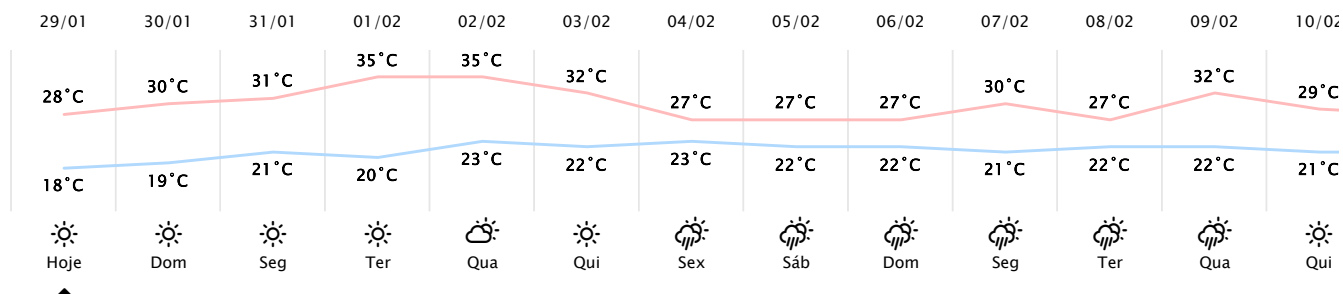

Foz do Iguaçu/PR

(http://www.simepar.br/prognozweb/simepar/dados_estacoes/25435458)

Sáb, 29 de Jan de 2022 - 09:45 - Dados medidos por estação meteorológica

22.3°C

Sensação Térmica: 22°C

Precipitação: 0.0 mm

Vento: S 6 km/h

Rajada: 14 km/h

PREVISÃO DIÁRIA

Sáb, 29 de Jan de 2022

UR Umidade Relativa: 61% - 87%

Precipitação Acumulada: 0.0 mm

Probabilidade de Ocorrência de Chuva: 0%

Vento: L 12 km/h

Rajada: 53 km/h

Visibilidade: 24 km

Nascer do Sol: 06:12

Pôr do Sol: 19:32

Nascer da Lua: 03:12

Pôr da Lua: 17:41

PREVISÃO HORÁRIA

Sáb, 29 de Jan de 2022

09:00	23°C	0.0 mm	L 14 km/h
10:00	24°C	0.0 mm	L 12 km/h
11:00	25°C	0.0 mm	L 11 km/h
12:00	26°C	0.0 mm	L 9 km/h
13:00	27°C	0.0 mm	SE 9 km/h
14:00	27°C	0.0 mm	SE 10 km/h
15:00	28°C	0.0 mm	SE 10 km/h
16:00	28°C	0.0 mm	L 9 km/h
17:00	28°C	0.0 mm	L 9 km/h