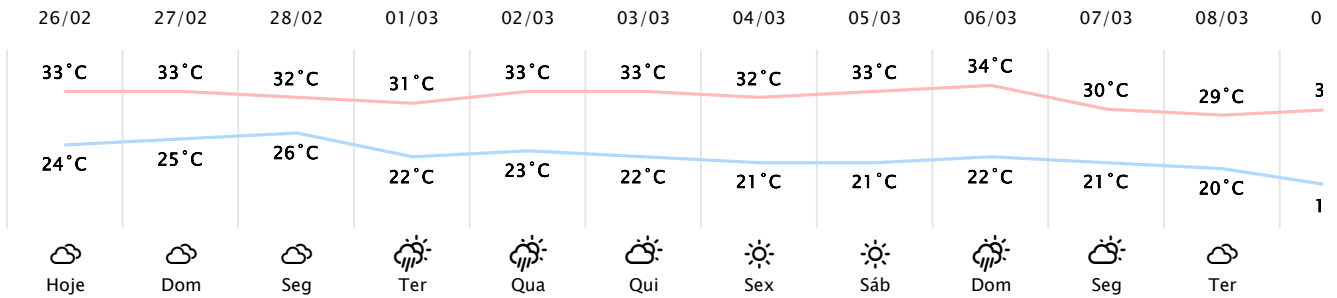

Foz do Iguaçu/PR

(http://www.simepar.br/prognozweb/simepar/dados_estacoes/25435458)

Sáb, 26 de Fev de 2022 - 09:00 - Dados medidos por estação meteorológica

27.2°C

Sensação Térmica: 29°C

Precipitação: 0.0 mm

Vento: O 3 km/h

Rajada: 7 km/h

PREVISÃO DIÁRIA

Sáb, 26 de Fev de 2022

UR Umidade Relativa: 50% - 91%

Precipitação Acumulada: 0.0 mm

Probabilidade de Ocorrência de Chuva: 0%

Vento: NE 11 km/h

Rajada: 30 km/h

Visibilidade: 24 km

Nascer do Sol: 06:31

Pôr do Sol: 19:14

Nascer da Lua: 02:00

Pôr da Lua: 16:29

PREVISÃO HORÁRIA

Sáb, 26 de Fev de 2022

09:00	27°C	0.0 mm	NE 10 km/h
10:00	29°C	0.0 mm	NE 14 km/h
11:00	30°C	0.0 mm	SO 17 km/h
12:00	31°C	0.0 mm	SO 18 km/h
13:00	32°C	0.0 mm	SO 18 km/h
14:00	32°C	0.0 mm	SO 15 km/h