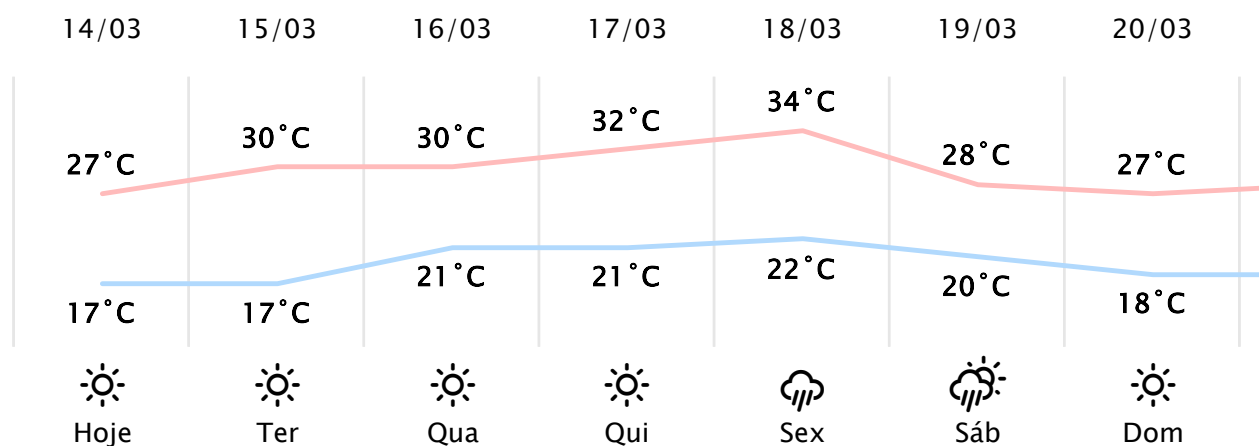

Foz do Iguaçu/PR

Seg, 14 de Mar de 2022 - 08:00 - Dados estimados por modelo numérico

17°C

Sensação Térmica: 17°C

Precipitação: 0.0 mm

Vento: S 9 km/h

Rajada: 18 km/h

PREVISÃO DIÁRIA