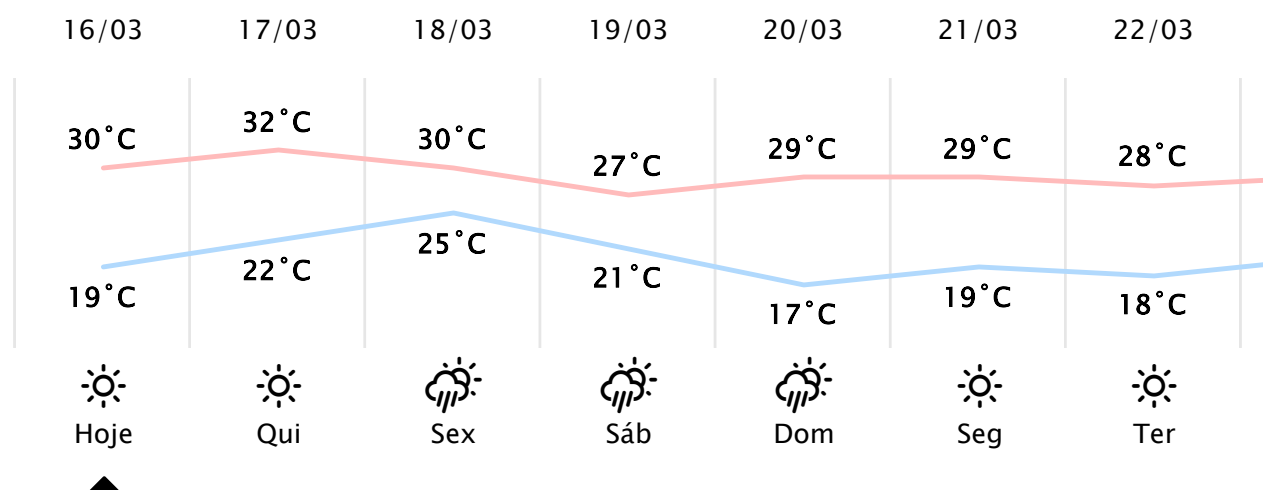

# 23.8°C

Sensação Térmica: 23°C

Precipitação: 0.0 mm

Vento: O 10 km/h

Rajada: 16 km/h

## PREVISÃO DIÁRIA