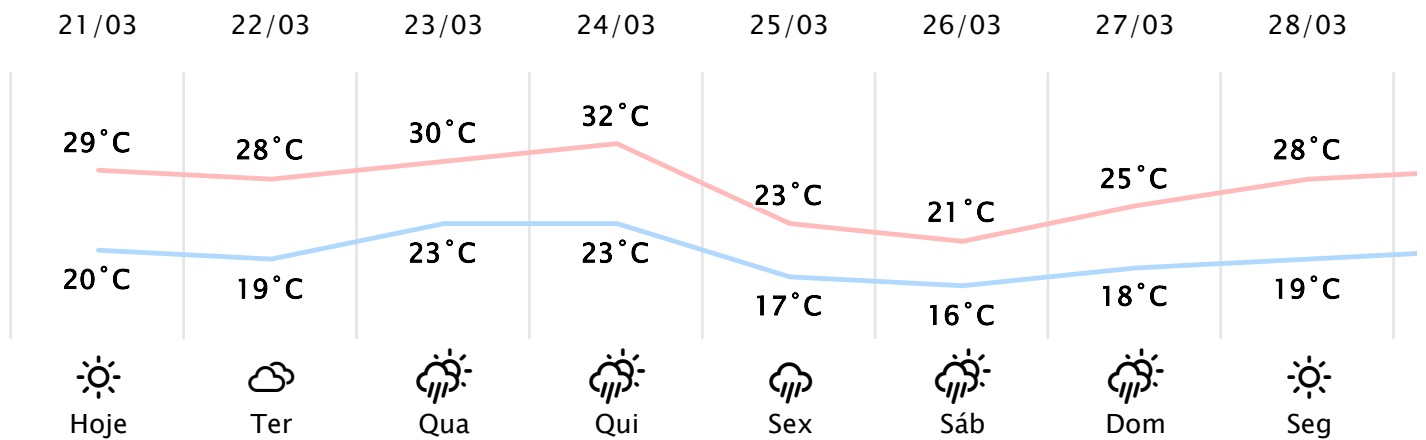

Foz do Iguaçu/PR

(<http://www.simepar.br/prognozweb/simepar/dados_esta>

Seg, 21 de Mar de 2022 - 08:45 - Dados medidos por estação meteorológica

21.8°C

Sensação Térmica: 21°C

Precipitação: 0.0 mm

Vento: O 13 km/h

Rajada: 21 km/h

PREVISÃO DIÁRIA

Seg, 21 de Mar de 2022

UR Umidade Relativa: 47% - 83%

Precipitação Acumulada: 0.0 mm

Probabilidade de Ocorrência de Chuva:
0%

Vento: L 12 km/h

Rajada: 63 km/h

Visibilidade: 24 km

Nascer do Sol: 06:43

Pôr do Sol: 18:51

Nascer da Lua: 21:09

Pôr da Lua: 09:48