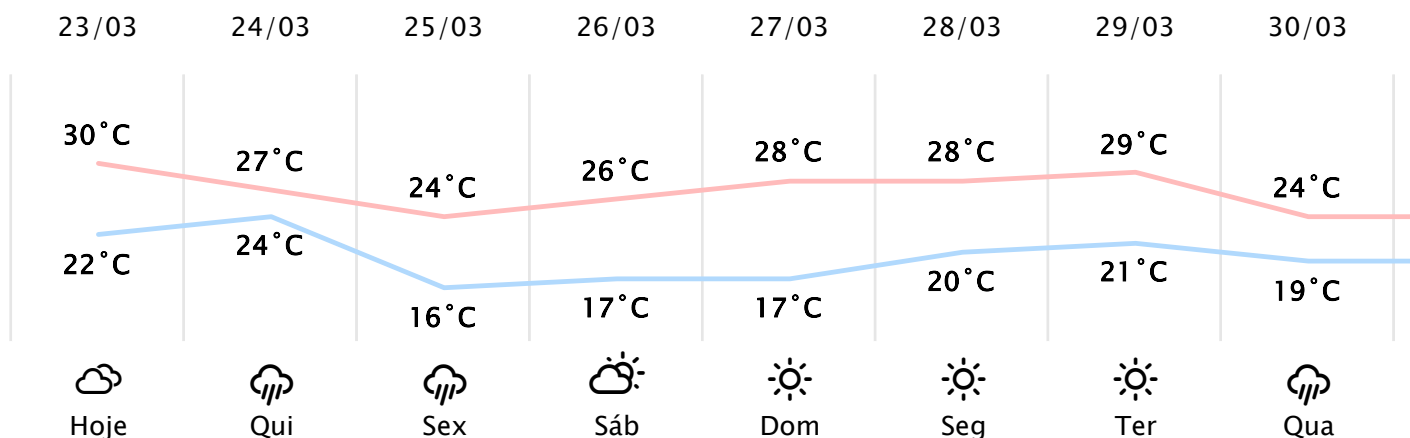

Foz do Iguaçu/PR

(<http://www.simepar.br/prognoszweb/simepar/dados_esta>

Qua, 23 de Mar de 2022 - 09:00 - Dados medidos por estação meteorológica

18.2°C

Sensação Térmica: 18°C

Precipitação: 0.4 mm

Vento: NO 5 km/h

Rajada: 12 km/h

PREVISÃO DIÁRIA

Qua, 23 de Mar de 2022

UR Umidade Relativa: 56% - 87%

💧 Precipitação Acumulada: 0.0 mm

☂ Probabilidade de Ocorrência de Chuva:
0%

🌬 Vento: NE 19 km/h

🌀 Rajada: 68 km/h

👁 Visibilidade: 24 km

Nascer do Sol: 06:44

Pôr do Sol: 18:48

Nascer da Lua: 22:47

Pôr da Lua: 12:03