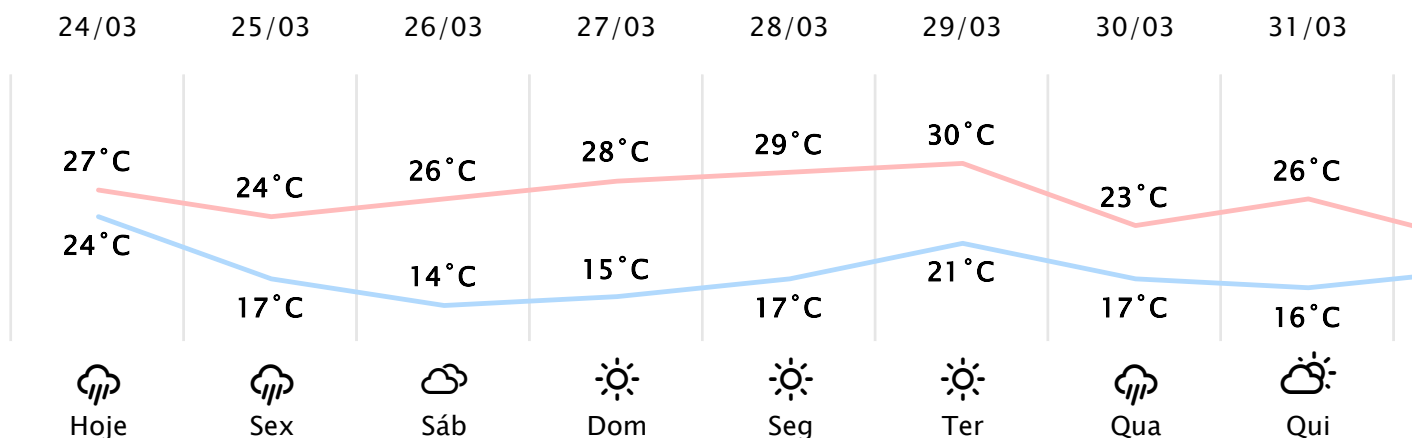

# Foz do Iguaçu/PR

([http://www.simepar.br/prognozweb/simepar/dados\\_esta](http://www.simepar.br/prognozweb/simepar/dados_esta)

Qui, 24 de Mar de 2022 - 09:45 - Dados medidos por estação meteorológica

# 26.4°C

Sensação Térmica: 28°C

Precipitação: 0.0 mm

Vento: S 9 km/h

Rajada: 18 km/h

## PREVISÃO DIÁRIA