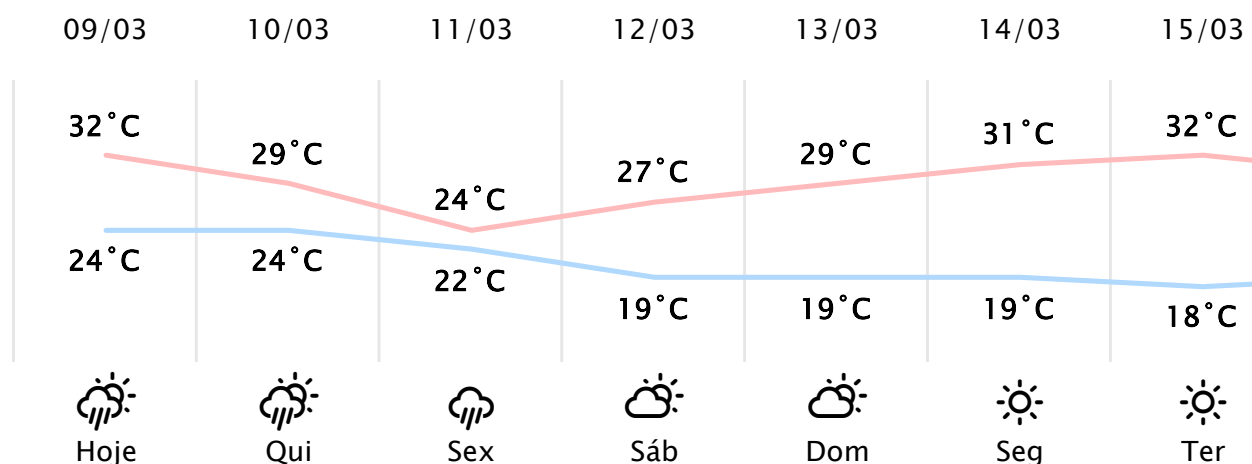

Foz do Iguaçu/PR

(<http://www.simepar.br/prognozweb/simepar/dad>)

Qua, 09 de Mar de 2022 - 08:30 - Dados medidos por estação meteorológica

25.9°C

Sensação Térmica: 25°C

Precipitação: 0.0 mm

Vento: O 7 km/h

Rajada: 12 km/h

PREVISÃO DIÁRIA

Sex, 11 de Mar de 2022

UR Umidade Relativa: 91% - 98%

Precipitação Acumulada: 31.9 mm

Probabilidade de Ocorrência de Chuva: 96%

Vento: S 7 km/h

Rajada: 33 km/h

Visibilidade: 21 km

Nascer do Sol: 06:38

Pôr do Sol: 19:01