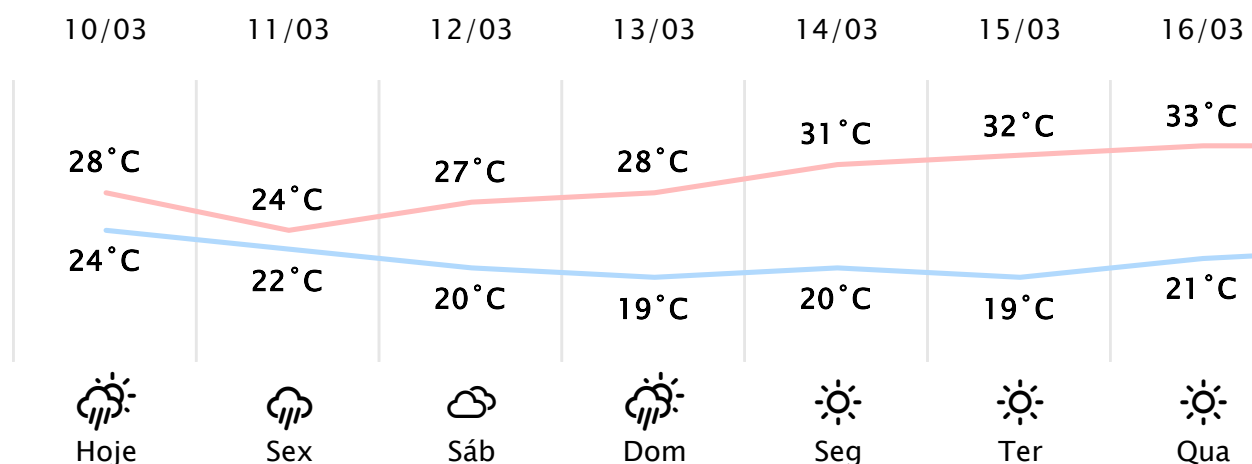

# 25.5°C

Sensação Térmica: 25°C

Precipitação: 0.0 mm

Vento: SO 5 km/h

Rajada: 10 km/h

## PREVISÃO DIÁRIA