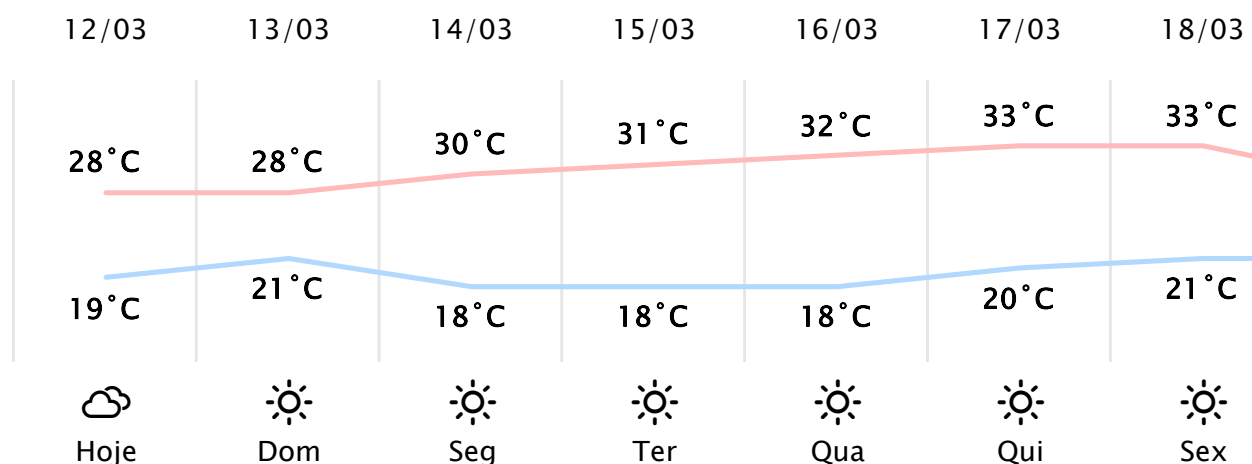

Foz do Iguaçu/PR

(<http://www.simepar.br/prognozweb/simepar/dad>)

Sáb, 12 de Mar de 2022 - 09:00 - Dados medidos por estação meteorológica

20.3°C

Sensação Térmica: 20°C

Precipitação: 0.0 mm

Vento: NE 9 km/h

Rajada: 15 km/h

PREVISÃO DIÁRIA

Sáb, 12 de Mar de 2022

UR Umidade Relativa: 54% - 93%

Precipitação Acumulada: 0.0 mm

Probabilidade de Ocorrência de Chuva: 0%

Vento: S 11 km/h

Rajada: 47 km/h

Visibilidade: 24 km

Nascer do Sol: 06:39

Pôr do Sol: 19:00