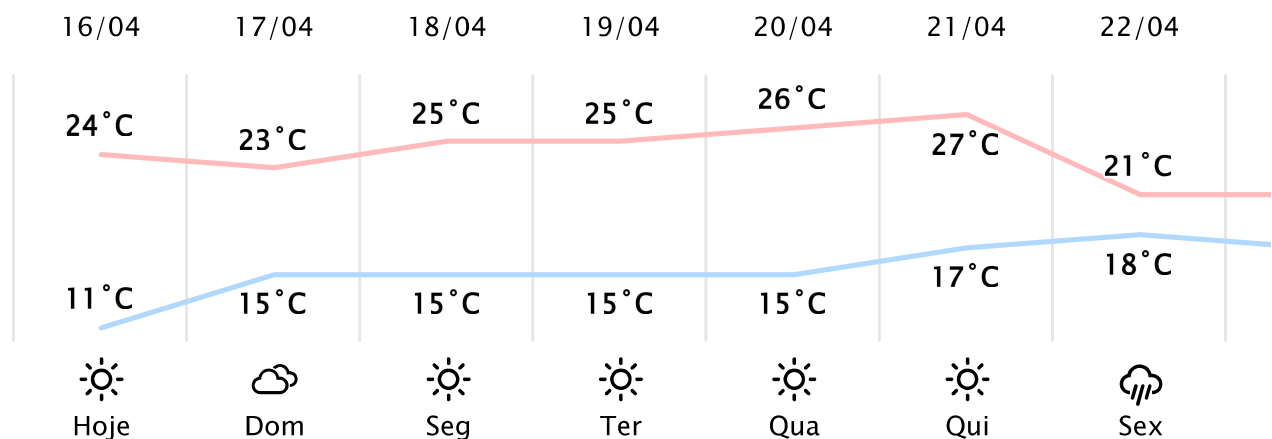

Foz do Iguaçu/PR

<http://www.simepar.br/prognozweb/simepar/dados>

Sáb, 16 de Abr de 2022 - 09:30 - Dados medidos por estação meteorológica

17.4°C

Sensação Térmica: 18°C

Precipitação: 0.0 mm

Vento: O 4 km/h

Rajada: 10 km/h

PREVISÃO DIÁRIA

Sáb, 16 de Abr de 2022

UR Umidade Relativa: 47% - 87%

Precipitação Acumulada: 0.0 mm

Probabilidade de Ocorrência de
Chuva: 0%

Vento: SE 10 km/h

Rajada: 42 km/h

Visibilidade: 24 km

Nascer do Sol: 06:54

Pôr do Sol: 18:24