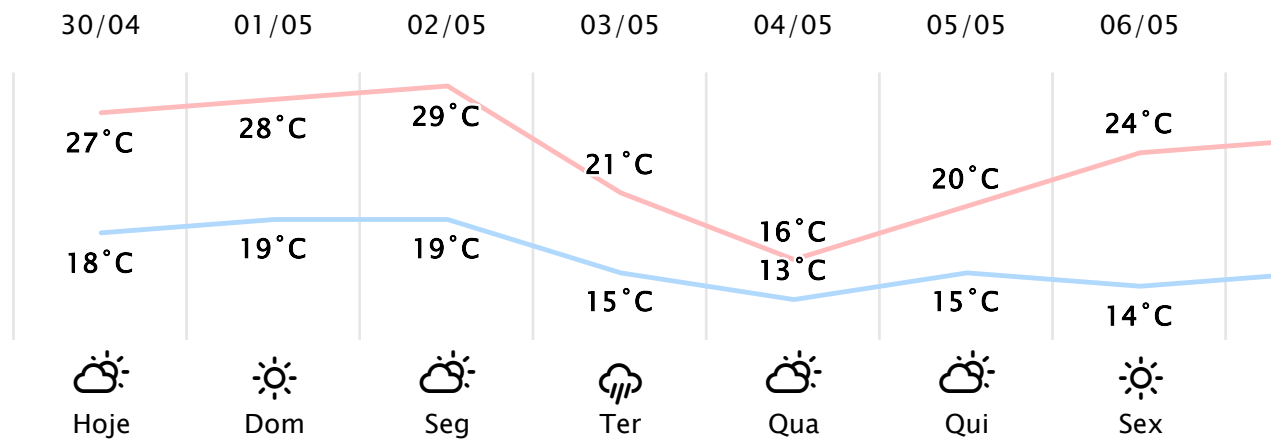

Foz do Iguaçu/PR <http://www.simepar.br/prognozweb/simepar/dados>

Sáb, 30 de Abr de 2022 - 09:30 - Dados medidos por estação meteorológica

**22.6°C**

Sensação Térmica: 22°C

Precipitação: 0.0 mm

Vento: SO 8 km/h

Rajada: 12 km/h

**PREVISÃO DIÁRIA****Sáb, 30 de Abr de 2022****UR** Umidade Relativa: 62% - 95% Precipitação Acumulada: 0.0 mm Probabilidade de Ocorrência de Chuva: 0% Vento: SE 12 km/h Rajada: 40 km/h Visibilidade: 24 km

Nascer do Sol: 07:01

Pôr do Sol: 18:12

Nascer da Lua: 06:46

Pôr da Lua: 18:18

**PREVISÃO HORÁRIA****Sáb, 30 de Abr de 2022**

09:00	22°C	0.0 mm	NE 11 km/h
10:00	23°C	0.0 mm	NE 16 km/h
11:00	24°C	0.0 mm	L 19 km/h
12:00	25°C	0.0 mm	S 20 km/h
13:00	26°C	0.0 mm	SO 22 km/h
14:00	27°C	0.0 mm	SO 21 km/h
15:00	27°C	0.0 mm	S 20 km/h
16:00	27°C	0.0 mm	SE 18 km/h
17:00	27°C	0.0 mm	SE 12 km/h
18:00	24°C	0.0 mm	NO 10 km/h
19:00	23°C	0.0 mm	O 9 km/h
20:00	23°C	0.0 mm	SO 7 km/h
21:00	22°C	0.0 mm	SO 6 km/h
22:00	21°C	0.0 mm	SE 7 km/h
23:00	21°C	0.0 mm	L 6 km/h