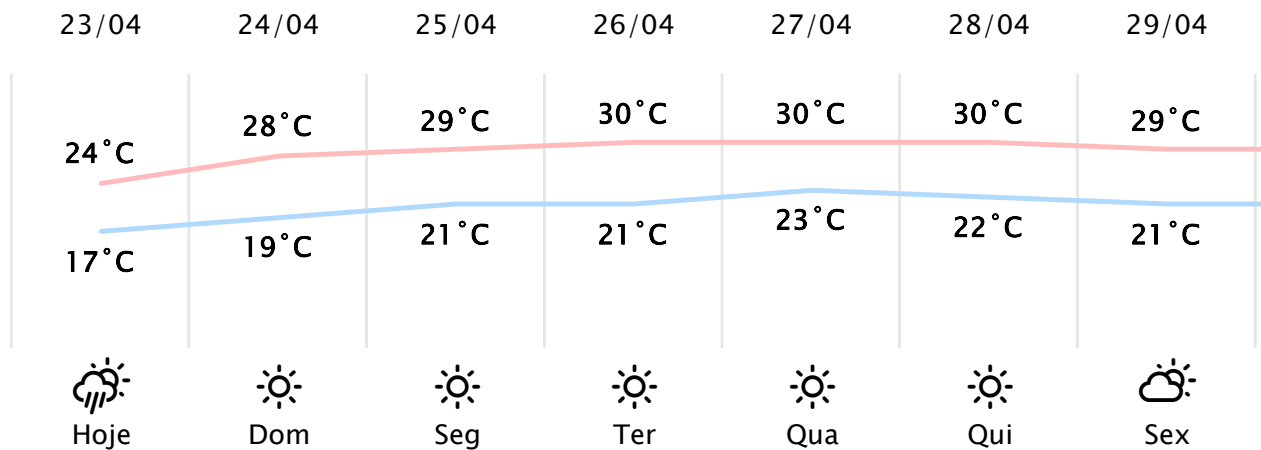

Foz do Iguaçu/PR

<http://www.simepar.br/prognozweb/simepar/dad>

Sáb, 23 de Abr de 2022 - 09:00 - Dados medidos por estação meteorológica

18.4°C

Sensação Térmica: 19°C

Precipitação: 0.0 mm

Vento: S 6 km/h

Rajada: 12 km/h

PREVISÃO DIÁRIA

Sáb, 23 de Abr de 2022

UR Umidade Relativa: 75% - 95%

Vento: L 8 km/h

Precipitação Acumulada: 4.1 mm

Rajada: 42 km/h

Probabilidade de Ocorrência de Chuva: 95%

Visibilidade: 24 km

Nascer do Sol: 06:57

Pôr do Sol: 18:18