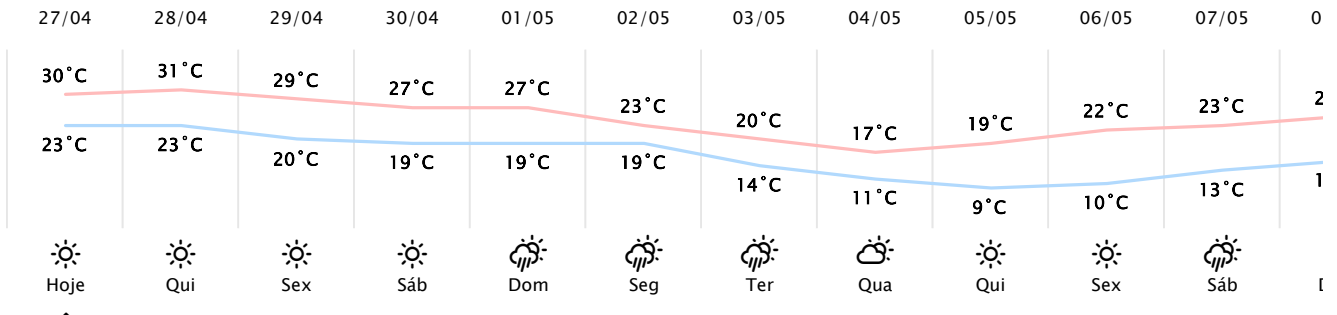

Foz do Iguaçu/PR

<http://www.simepar.br/prognozweb/simepar/dados_estacoes/25435458>

Qua, 27 de Abr de 2022 - 09:00 - Dados medidos por estação meteorológica

25.2°C

Sensação Térmica: 25°C

Precipitação: 0.0 mm

Vento: SO 22 km/h

Rajada: 32 km/h

PREVISÃO DIÁRIA

Qua, 27 de Abr de 2022

UR Umidade Relativa: 55% - 76%

Precipitação Acumulada: 0.0 mm

Probabilidade de Ocorrência de Chuva: 0%

Vento: NE 16 km/h

Rajada: 61 km/h

Visibilidade: 24 km

Nascer do Sol: 06:59

Pôr do Sol: 18:14

Nascer da Lua: 03:57

Pôr da Lua: 16:40

PREVISÃO HORÁRIA

Qua, 27 de Abr de 2022

09:00	26°C	0.0 mm	N 22 km/h
10:00	27°C	0.0 mm	NE 21 km/h
11:00	28°C	0.0 mm	S 23 km/h
12:00	28°C	0.0 mm	S 23 km/h
13:00	29°C	0.0 mm	S 21 km/h
14:00	29°C	0.0 mm	L 16 km/h