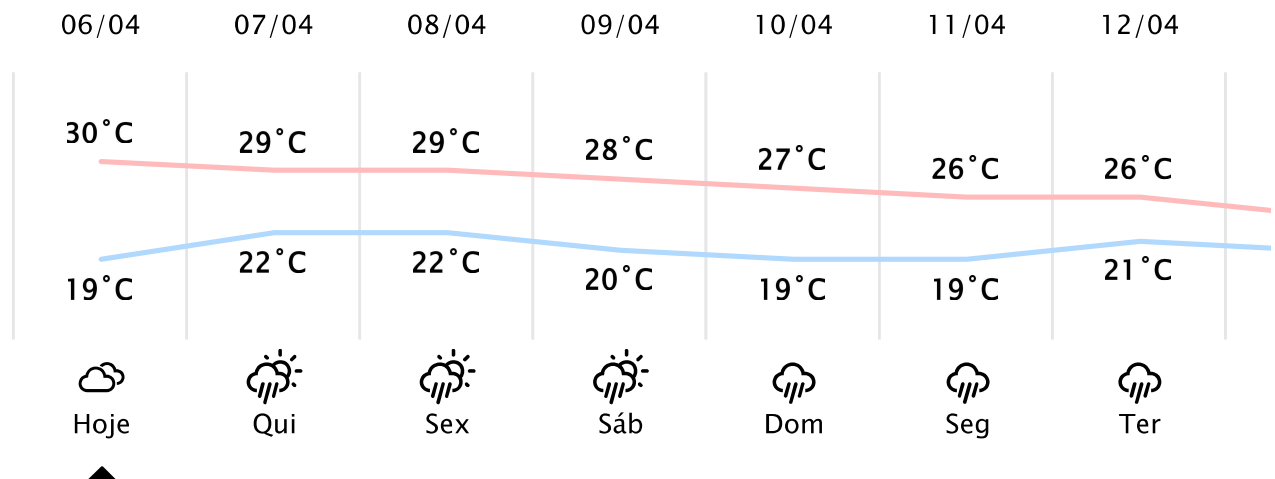

Foz do Iguaçu/PR

<http://www.simepar.br/prognozweb/simepar/dados>

Qua, 06 de Abr de 2022 - 08:30 - Dados medidos por estação meteorológica

21.1°C

Sensação Térmica: 21°C

Precipitação: 0.0 mm

Vento: O 0 km/h

Rajada: 2 km/h

PREVISÃO DIÁRIA

Qua, 06 de Abr de 2022

UR Umidade Relativa: 56% - 94%

Vento: L 6 km/h

Precipitação Acumulada: 0.0 mm

Rajada: 19 km/h

Probabilidade de Ocorrência de Chuva: 0%

Visibilidade: 24 km

Nascer do Sol: 06:50

Pôr do Sol: 18:34