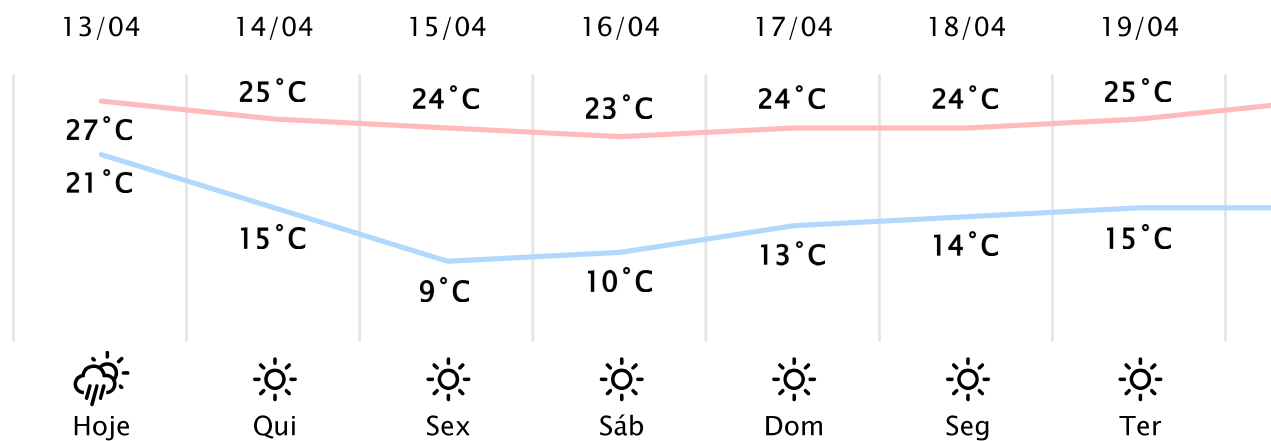

Foz do Iguaçu/PR

<http://www.simepar.br/prognozweb/simepar/dados>

Qua, 13 de Abr de 2022 - 08:45 - Dados medidos por estação meteorológica

20.9°C

Sensação Térmica: 20°C

Precipitação: 0.0 mm

Vento: NE 4 km/h

Rajada: 7 km/h

PREVISÃO DIÁRIA

Qua, 13 de Abr de 2022

UR Umidade Relativa: 64% - 99%

Precipitação Acumulada: 4.5 mm

Probabilidade de Ocorrência de Chuva: 75%

Vento: S 11 km/h

Rajada: 57 km/h

Visibilidade: 24 km

Nascer do Sol: 06:53

Pôr do Sol: 18:27