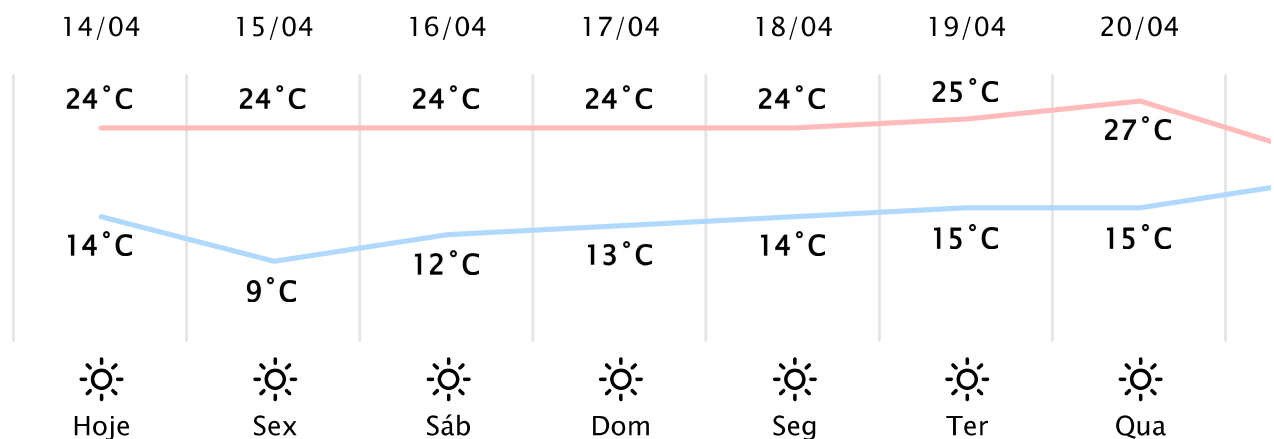

Foz do Iguaçu/PR

<http://www.simepar.br/prognozweb/simepar/dados>

Qui, 14 de Abr de 2022 - 09:30 - Dados medidos por estação meteorológica

18.3°C

Sensação Térmica: 18°C

Precipitação: 0.0 mm

Vento: NE 10 km/h

Rajada: 18 km/h

PREVISÃO DIÁRIA

Qui, 14 de Abr de 2022

UR Umidade Relativa: 51% - 84%

Vento: S 17 km/h

Precipitação Acumulada: 0.0 mm

Rajada: 57 km/h

Probabilidade de Ocorrência de Chuva: 0%

Visibilidade: 24 km

Nascer do Sol: 06:53

Pôr do Sol: 18:26