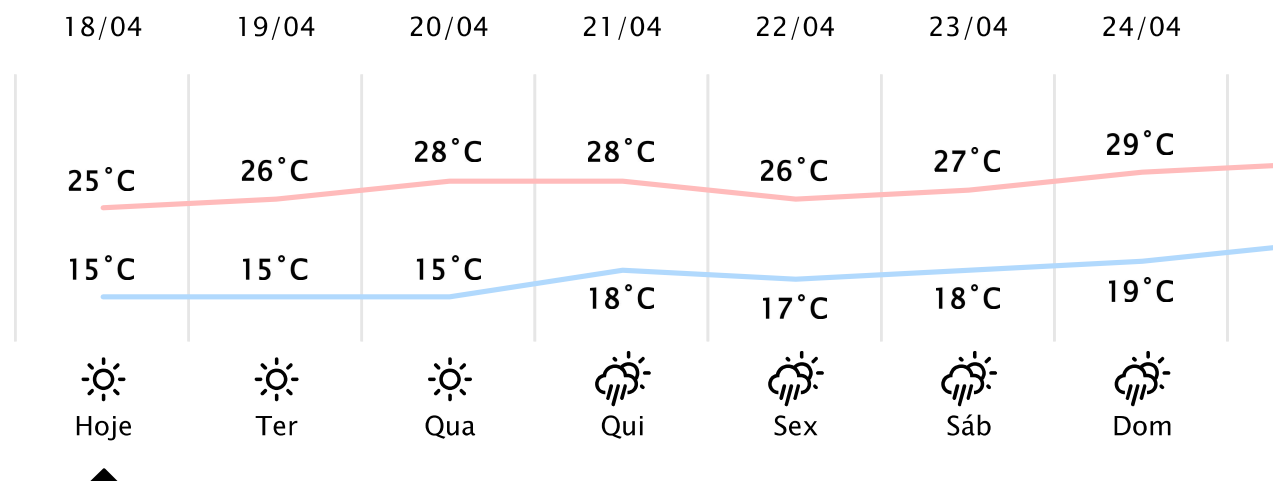

Foz do Iguaçu/PR <http://www.simepar.br/prognozweb/simepar/dados>

Seg, 18 de Abr de 2022 - 08:00 - Dados medidos por estação meteorológica

14.5°C

Sensação Térmica: 14°C

Precipitação: 0.0 mm

Vento: NE 1 km/h

Rajada: 5 km/h

PREVISÃO DIÁRIA**Seg, 18 de Abr de 2022****UR** Umidade Relativa: 50% - 80% Vento: L 8 km/h Precipitação Acumulada: 0.0 mm Rajada: 27 km/h Probabilidade de Ocorrência de Chuva: 0% Visibilidade: 24 km

Nascer do Sol: 06:55

Pôr do Sol: 18:22

Nascer da Lua: 19:47

Pôr da Lua: 08:39

**PREVISÃO HORÁRIA****Seg, 18 de Abr de 2022**

08:00	 17°C	0.0 mm	L 12 km/h
09:00	 19°C	0.0 mm	NE 10 km/h
10:00	 21°C	0.0 mm	NE 9 km/h
11:00	 22°C	0.0 mm	L 11 km/h
12:00	 23°C	0.0 mm	SE 13 km/h
13:00	 24°C	0.0 mm	SO 13 km/h
14:00	 25°C	0.0 mm	SO 11 km/h
15:00	 25°C	0.0 mm	S 9 km/h
16:00	 25°C	0.0 mm	SO 6 km/h
17:00	 25°C	0.0 mm	S 4 km/h
18:00	 23°C	0.0 mm	L 3 km/h
19:00	 22°C	0.0 mm	L 4 km/h
20:00	 21°C	0.0 mm	L 6 km/h
21:00	 20°C	0.0 mm	L 7 km/h
22:00	 19°C	0.0 mm	L 9 km/h