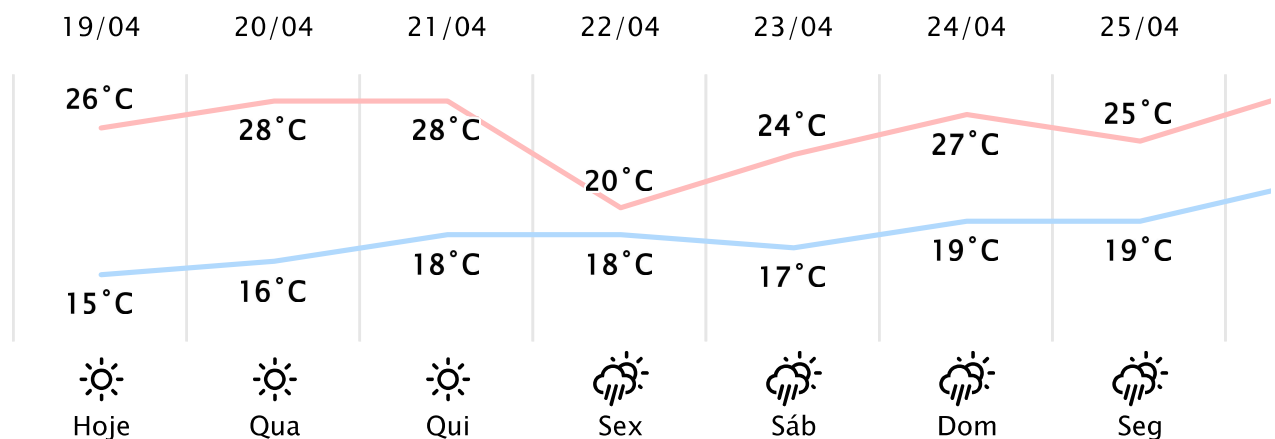

Foz do Iguaçu/PR

<http://www.simepar.br/prognozweb/simepar/dados>

Ter, 19 de Abr de 2022 - 08:30 - Dados medidos por estação meteorológica

17.4°C

Sensação Térmica: 17°C

Precipitação: 0.0 mm

Vento: O 8 km/h

Rajada: 13 km/h

PREVISÃO DIÁRIA

Ter, 19 de Abr de 2022

UR Umidade Relativa: 52% - 91%

Vento: L 9 km/h

Precipitação Acumulada: 0.0 mm

Rajada: 33 km/h

Probabilidade de Ocorrência de Chuva: 0%

Visibilidade: 24 km

Nascer do Sol: 06:56

Pôr do Sol: 18:21