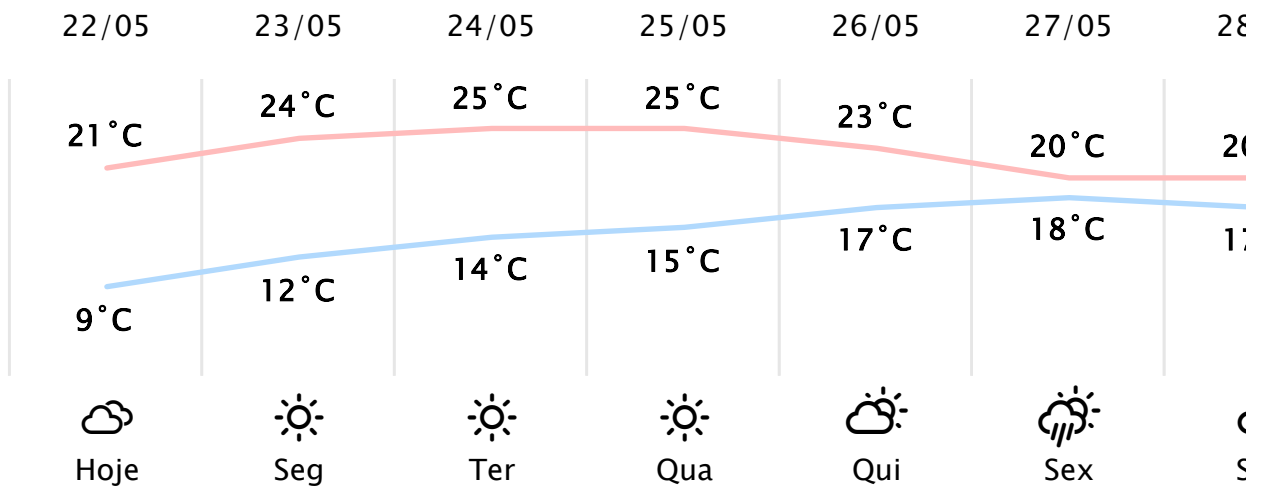

Foz do Iguaçu/PR [\(http://www.simepar.br/prognozweb/simepar/\)](http://www.simepar.br/prognozweb/simepar/)

Dom, 22 de Maio de 2022 - 09:00 - Dados medidos por estação meteorológica

14.7°C

Sensação Térmica: 15°C

Precipitação: 0.0 mm

Vento: NO 4 km/h

Rajada: 9 km/h

PREVISÃO DIÁRIA**Dom, 22 de Maio de 2022****UR** Umidade Relativa: 52% - 86% Precipitação Acumulada: 0.0 mm Probabilidade de Ocorrência de Chuva: 0% Vento: L 10 km/h Rajada: 23 km/h Visibilidade: 24 km