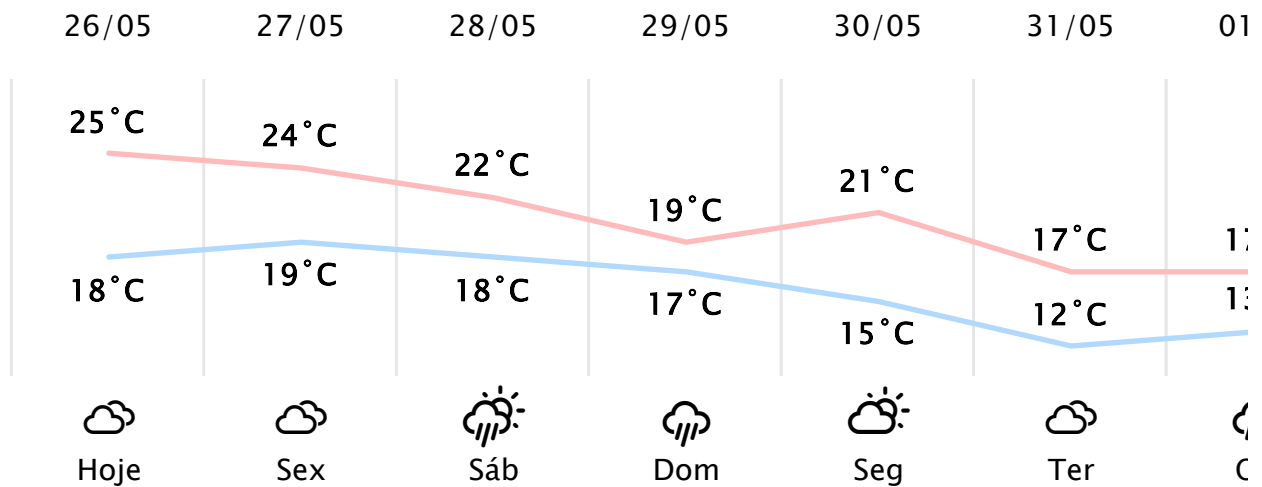

Foz do Iguaçu/PR

[(http://www.simepar.br/prognozweb/simepar/)](http://www.simepar.br/prognozweb/simepar/)

Qui, 26 de Maio de 2022 - 08:45 - Dados medidos por estação meteorológica

19°C

Sensação Térmica: 19°C

Precipitação: 0.0 mm

Vento: N 11 km/h

Rajada: 17 km/h

PREVISÃO DIÁRIA

Qui, 26 de Maio de 2022

UR Umidade Relativa: 55% - 74%

Precipitação Acumulada: 0.0 mm

Probabilidade de Ocorrência de Chuva: 0%

Vento: NE 14 km/h

Rajada: 56 km/h

Visibilidade: 24 km