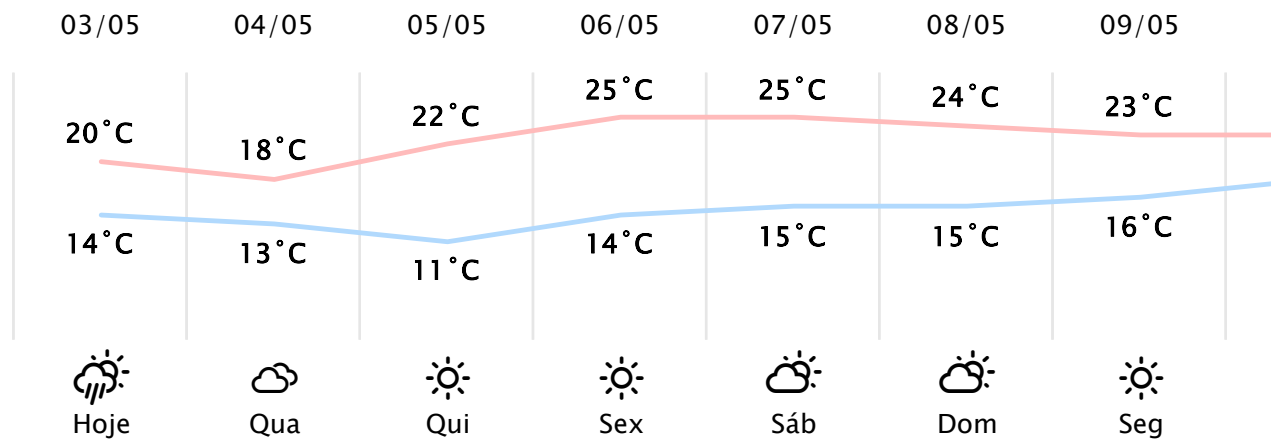

Foz do Iguaçu/PR

<http://www.simepar.br/prognozweb/simepar/dados>

Ter, 03 de Maio de 2022 - 10:00 - Dados medidos por estação meteorológica

15.3°C

Sensação Térmica: 15°C

Precipitação: 0.0 mm

Vento: L 6 km/h

Rajada: 17 km/h

PREVISÃO DIÁRIA

Ter, 03 de Maio de 2022

UR Umidade Relativa: 88% - 99%

Precipitação Acumulada: 8.3 mm

Probabilidade de Ocorrência de Chuva: 95%

Vento: SO 14 km/h

Rajada: 48 km/h

Visibilidade: 19 km

Nascer do Sol: 07:02

Pôr do Sol: 18:10