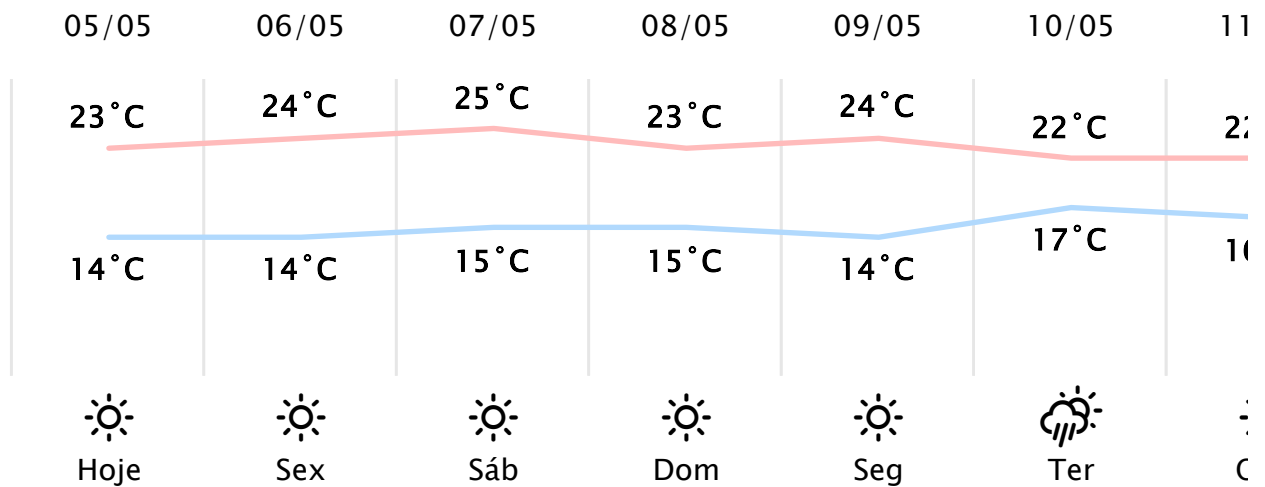

Foz do Iguaçu/PR

[(http://www.simepar.br/prognozweb/simepar/)](http://www.simepar.br/prognozweb/simepar/)

Qui, 05 de Maio de 2022 - 08:30 - Dados medidos por estação meteorológica

16.8°C

Sensação Térmica: 17°C

Precipitação: 0.0 mm

Vento: N 5 km/h

Rajada: 8 km/h

PREVISÃO DIÁRIA

Qui, 05 de Maio de 2022

UR Umidade Relativa: 67% - 99%

Precipitação Acumulada: 0.0 mm

Probabilidade de Ocorrência de Chuva: ---

Vento: L 6 km/h

Rajada: 27 km/h

Visibilidade: 19 km