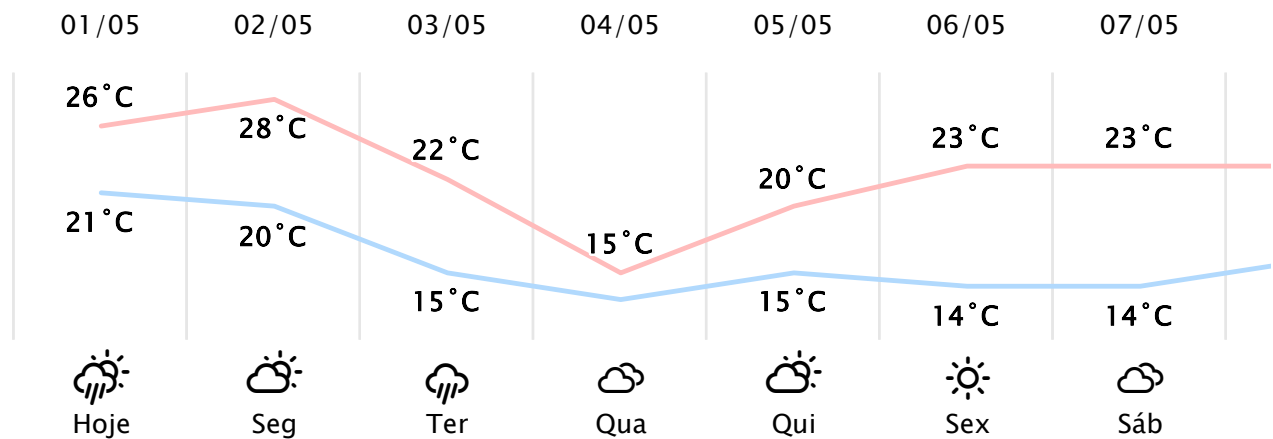

Foz do Iguaçu/PR

<http://www.simepar.br/prognoszweb/simepar/dados>

Dom, 01 de Maio de 2022 - 09:00 - Dados medidos por estação meteorológica

20.9°C

Sensação Térmica: 20°C

Precipitação: 0.0 mm

Vento: NE 1 km/h

Rajada: 5 km/h

PREVISÃO DIÁRIA

Dom, 01 de Maio de 2022

UR Umidade Relativa: 71% - 98%

Vento: SE 7 km/h

Precipitação Acumulada: 8.4 mm

Rajada: 22 km/h

Probabilidade de Ocorrência de Chuva: 81%

Visibilidade: 23 km

Nascer do Sol: 07:01

Pôr do Sol: 18:11