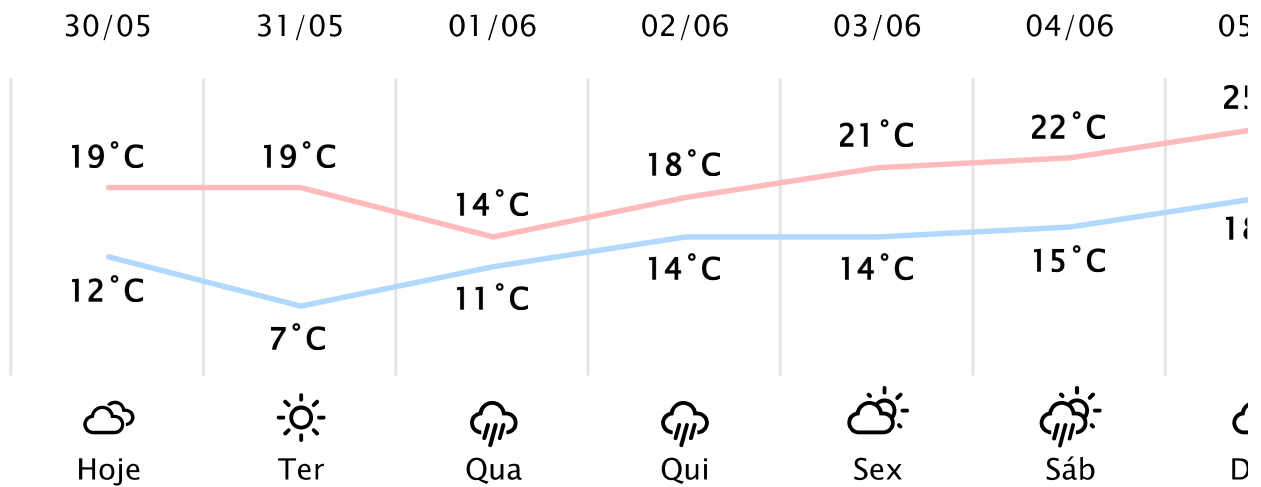

Foz do Iguaçu/PR

(<http://www.simepar.br/prognozweb/simepar/>)

Seg, 30 de Maio de 2022 - 08:30 - Dados medidos por estação meteorológica

15.4°C

Sensação Térmica: 15°C

Precipitação: 0.6 mm

Vento: NE 8 km/h

Rajada: 15 km/h

PREVISÃO DIÁRIA

Seg, 30 de Maio de 2022

UR Umidade Relativa: 71% - 96%

Precipitação Acumulada: 0.0 mm

Probabilidade de Ocorrência de Chuva: 0%

Vento: S 15 km/h

Rajada: 50 km/h

Visibilidade: 24 km