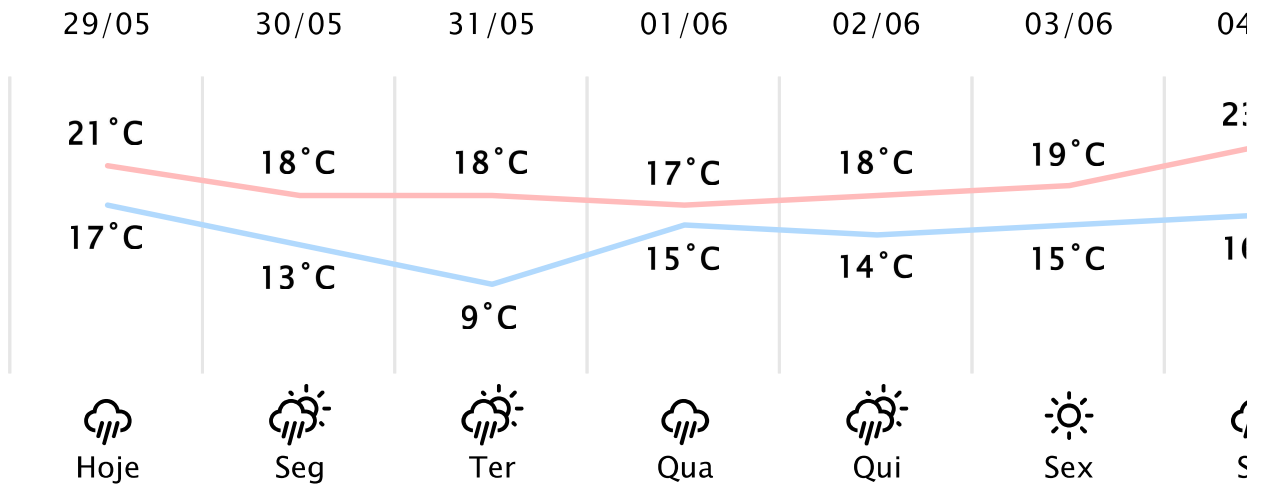

Foz do Iguaçu/PR

(<http://www.simepar.br/prognozweb/simepar/>)

Dom, 29 de Maio de 2022 - 10:00 - Dados medidos por estação meteorológica

20.9°C

Sensação Térmica: 20°C

Precipitação: 0.0 mm

Vento: S 5 km/h

Rajada: 8 km/h

PREVISÃO DIÁRIA

Dom, 29 de Maio de 2022

UR Umidade Relativa: 86% - 98%

Precipitação Acumulada: 23.3 mm

Probabilidade de Ocorrência de Chuva: 96%

Vento: S 6 km/h

Rajada: 29 km/h

Visibilidade: 24 km