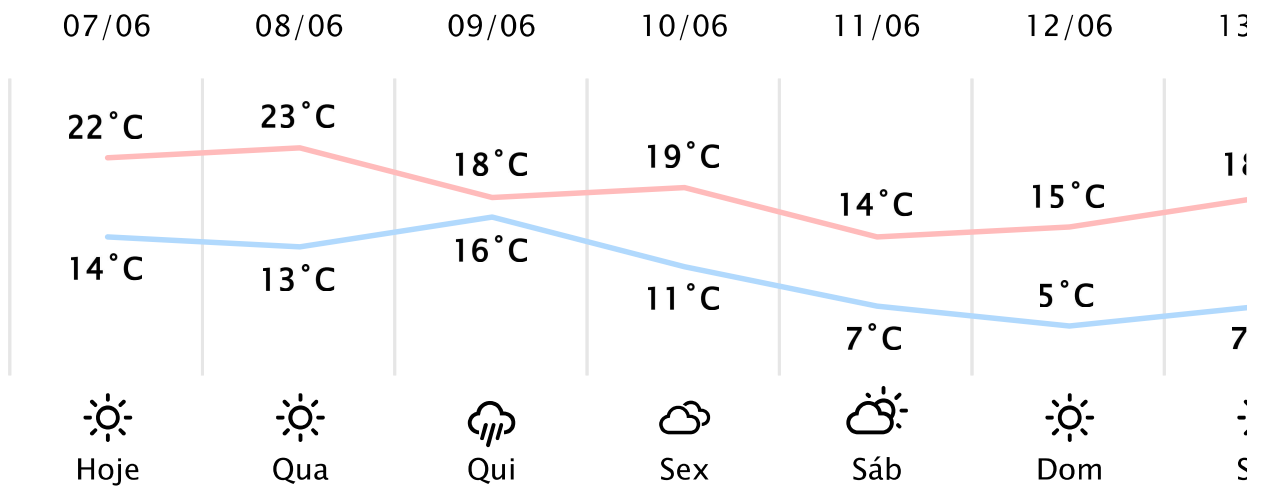

Foz do Iguaçu/PR

(<http://www.simepar.br/prognozweb/simepar/>)

Ter, 07 de Jun de 2022 - 09:00 - Dados medidos por estação meteorológica

17.5°C

Sensação Térmica: 17°C

Precipitação: 0.0 mm

Vento: NO 3 km/h

Rajada: 7 km/h

PREVISÃO DIÁRIA

Ter, 07 de Jun de 2022

UR Umidade Relativa: 64% - 96%

Precipitação Acumulada: 0.0 mm

Probabilidade de Ocorrência de Chuva: 0%

Vento: S 9 km/h

Rajada: 48 km/h

Visibilidade: 24 km