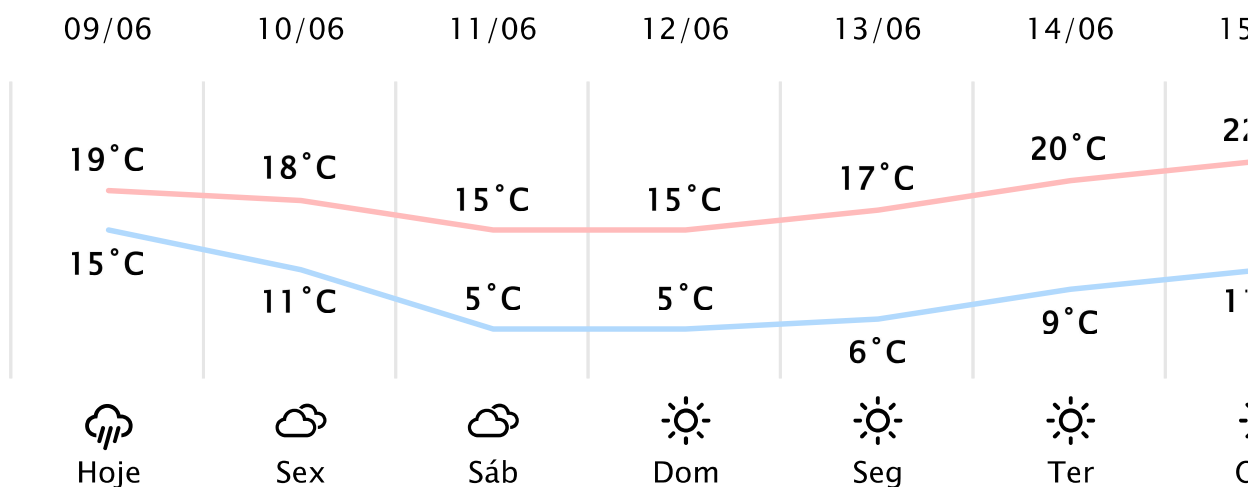

Foz do Iguaçu/PR

[(http://www.simepar.br/prognozweb/simepar/)](http://www.simepar.br/prognozweb/simepar/)

Qui, 09 de Jun de 2022 - 09:00 - Dados medidos por estação meteorológica

14.8°C

Sensação Térmica: 14°C

Precipitação: 0.0 mm

Vento: O 3 km/h

Rajada: 6 km/h

PREVISÃO DIÁRIA

Qui, 09 de Jun de 2022

UR Umidade Relativa: 88% - 98%

Precipitação Acumulada: 17.9 mm

Probabilidade de Ocorrência de Chuva: 98%

Vento: L 7 km/h

Rajada: 32 km/h

Visibilidade: 23 km