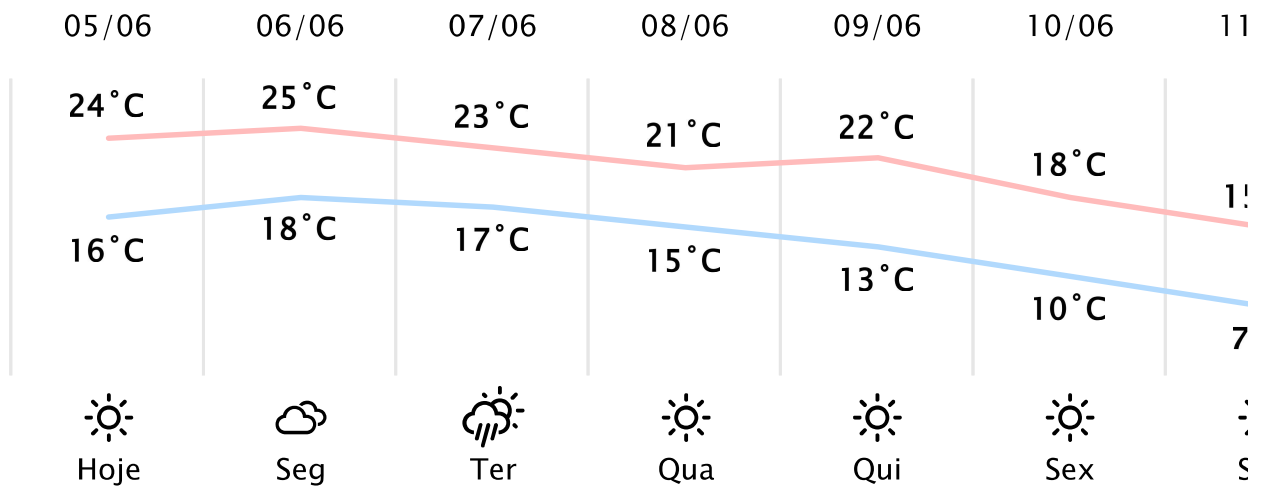

Foz do Iguaçu/PR

[(http://www.simepar.br/prognozweb/simepar/)](http://www.simepar.br/prognozweb/simepar/)

Dom, 05 de Jun de 2022 - 09:30 - Dados medidos por estação meteorológica

18.6°C

Sensação Térmica: 18°C

Precipitação: 0.0 mm

Vento: SO 9 km/h

Rajada: 20 km/h

PREVISÃO DIÁRIA

Dom, 05 de Jun de 2022

UR Umidade Relativa: 66% - 86%

Precipitação Acumulada: 0.0 mm

Probabilidade de Ocorrência de Chuva: 0%

Vento: NE 13 km/h

Rajada: 50 km/h

Visibilidade: 24 km