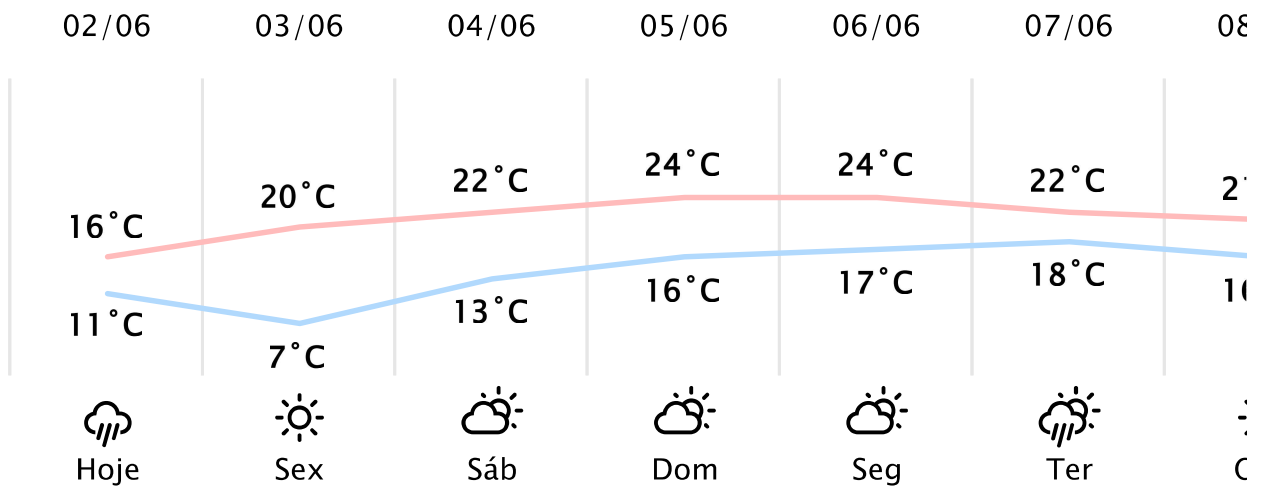

Foz do Iguaçu/PR

(<http://www.simepar.br/prognozweb/simepar/>)

Qui, 02 de Jun de 2022 - 09:00 - Dados medidos por estação meteorológica

10°C

Sensação Térmica: 9°C

Precipitação: 0.8 mm

Vento: NE 5 km/h

Rajada: 9 km/h

PREVISÃO DIÁRIA

Qui, 02 de Jun de 2022

UR Umidade Relativa: 75% - 96%

🌧️ Precipitação Acumulada: 25.7 mm

☔ Probabilidade de Ocorrência de Chuva: 98%

🕒 Vento: S 7 km/h

🌪️ Rajada: 26 km/h

👁️ Visibilidade: 18 km