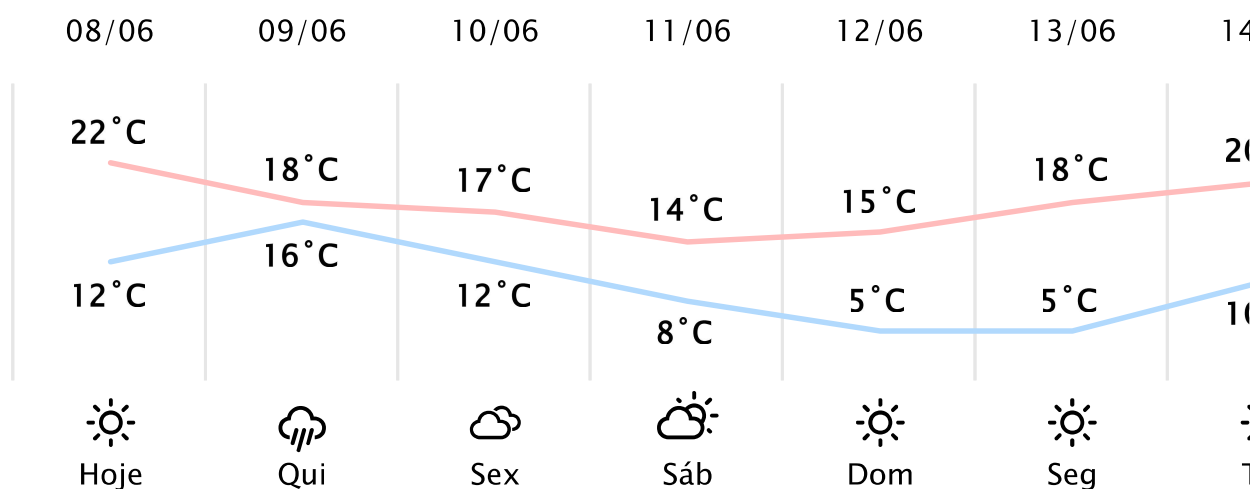

Foz do Iguaçu/PR

[(http://www.simepar.br/prognozweb/simepar/)](http://www.simepar.br/prognozweb/simepar/)

Qua, 08 de Jun de 2022 - 09:00 - Dados medidos por estação meteorológica

13.1°C

Sensação Térmica: 13°C

Precipitação: 0.0 mm

Vento: NO 4 km/h

Rajada: 8 km/h

PREVISÃO DIÁRIA

Qua, 08 de Jun de 2022

UR Umidade Relativa: 69% - 96%

Precipitação Acumulada: 0.0 mm

Probabilidade de Ocorrência de Chuva: 0%

Vento: SE 5 km/h

Rajada: 17 km/h

Visibilidade: 24 km