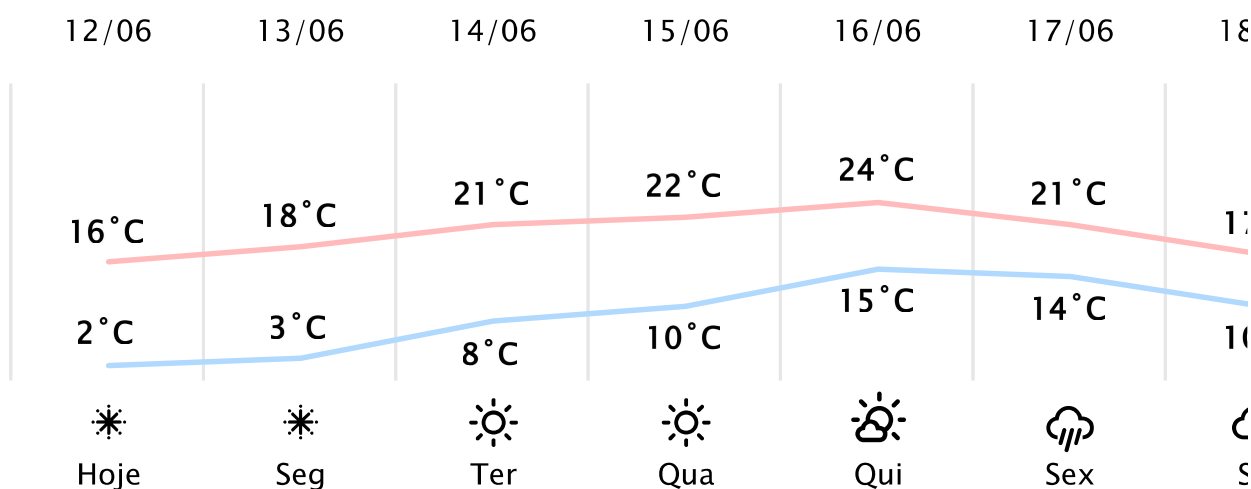

Foz do Iguaçu/PR

[(http://www.simepar.br/prognozweb/simepar/)](http://www.simepar.br/prognozweb/simepar/)

Dom, 12 de Jun de 2022 - 10:00 - Dados medidos por estação meteorológica

8.7°C

Sensação Térmica: 8°C

Precipitação: 0.0 mm

Vento: N 2 km/h

Rajada: 6 km/h

PREVISÃO DIÁRIA

Dom, 12 de Jun de 2022

UR Umidade Relativa: 36% - 72%

Precipitação Acumulada: 0.0 mm

Probabilidade de Ocorrência de Chuva: 0%

Vento: S 10 km/h

Rajada: 28 km/h

Visibilidade: 24 km