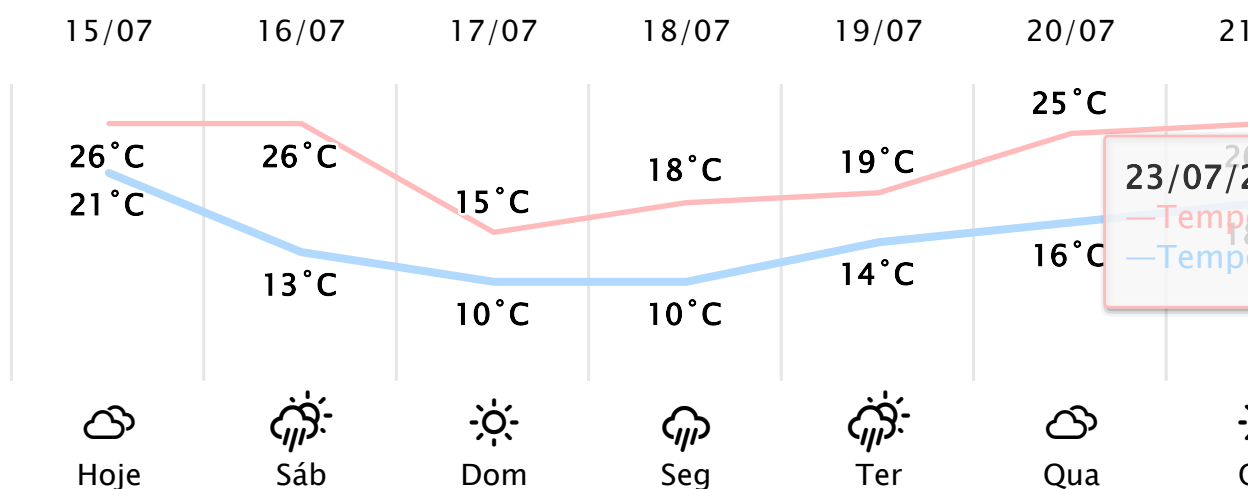

Foz do Iguaçu/PR

[(http://www.simepar.br/prognoszweb/simepar/)](http://www.simepar.br/prognoszweb/simepar/)

Sex, 15 de Jul de 2022 - 09:00 - Dados medidos por estação meteorológica

20.8°C

Sensação Térmica: 20°C

Precipitação: 0.0 mm

Vento: SO 23 km/h

Rajada: 38 km/h

PREVISÃO DIÁRIA

Sex, 15 de Jul de 2022

UR Umidade Relativa: 47% - 60%

Precipitação Acumulada: 0.0 mm

Probabilidade de Ocorrência de Chuva: 0%

Vento: N 20 km/h

Rajada: 63 km/h

Visibilidade: ---