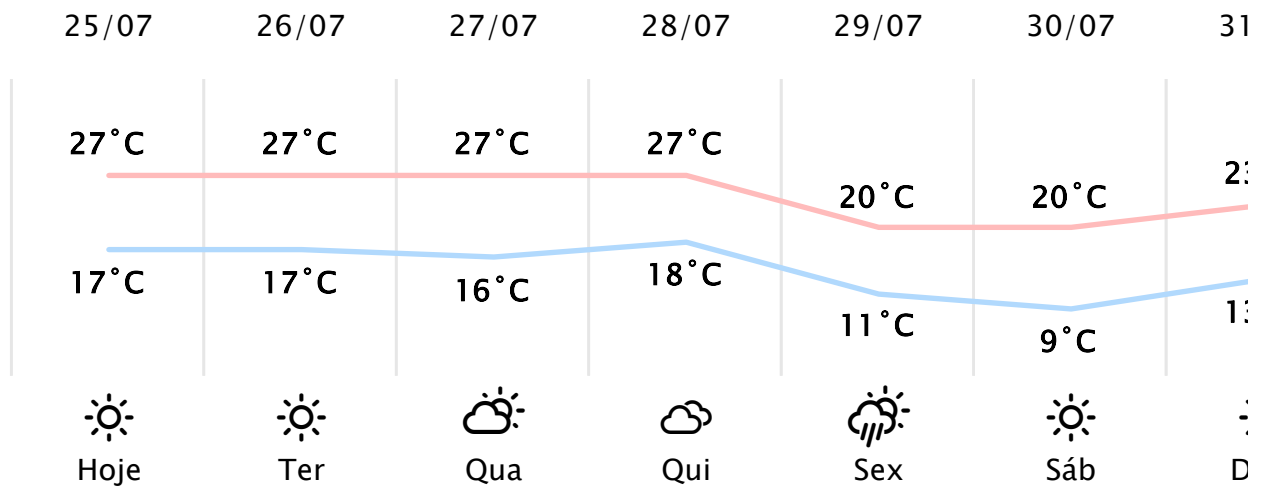

Foz do Iguaçu/PR

[(http://www.simepar.br/prognoszweb/simepar/)](http://www.simepar.br/prognoszweb/simepar/)

Seg, 25 de Jul de 2022 - 09:00 - Dados medidos por estação meteorológica

18.7°C

Sensação Térmica: 19°C

Precipitação: 0.0 mm

Vento: O 6 km/h

Rajada: 14 km/h

PREVISÃO DIÁRIA

Seg, 25 de Jul de 2022

UR Umidade Relativa: 42% - 75%

Precipitação Acumulada: 0.0 mm

Probabilidade de Ocorrência de Chuva: 0%

Vento: L 9 km/h

Rajada: 29 km/h

Visibilidade: ---