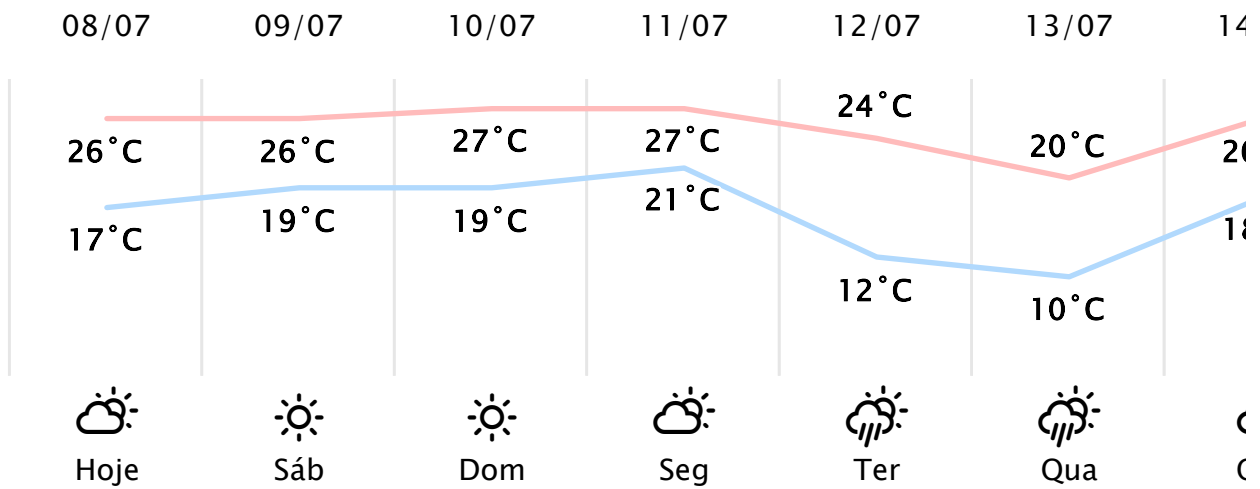

Foz do Iguaçu/PR

(<http://www.simepar.br/prognozweb/simepar/>)

Sex, 08 de Jul de 2022 - 09:45 - Dados medidos por estação meteorológica

18.4°C

Sensação Térmica: 19°C

Precipitação: 0.0 mm

Vento: SO 7 km/h

Rajada: 12 km/h

PREVISÃO DIÁRIA

Sex, 08 de Jul de 2022

UR Umidade Relativa: 45% - 81%

Precipitação Acumulada: 0.0 mm

Probabilidade de Ocorrência de Chuva: 0%

Vento: NE 11 km/h

Rajada: 36 km/h

Visibilidade: ---