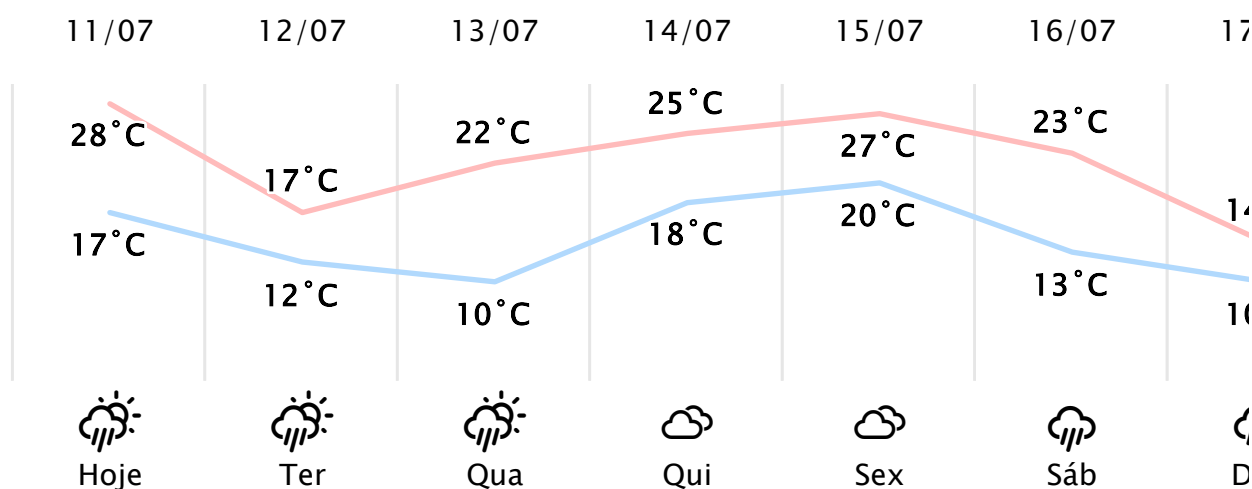

Foz do Iguaçu/PR

[(http://www.simepar.br/prognozweb/simepar/)](http://www.simepar.br/prognozweb/simepar/)

Seg, 11 de Jul de 2022 - 11:00 - Dados medidos por estação meteorológica

23.5°C

Sensação Térmica: 23°C

Precipitação: 0.0 mm

Vento: SO 23 km/h

Rajada: 44 km/h

PREVISÃO DIÁRIA

Seg, 11 de Jul de 2022

UR Umidade Relativa: 41% - 83%

Precipitação Acumulada: 4.7 mm

Probabilidade de Ocorrência de Chuva: 98%

Vento: N 22 km/h

Rajada: 62 km/h

Visibilidade: ---