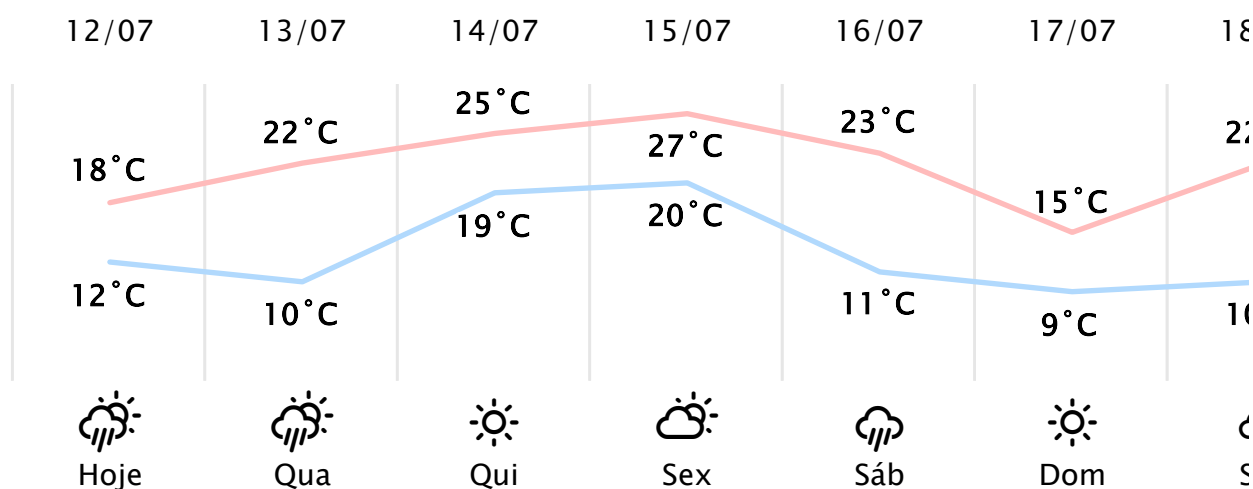

Foz do Iguaçu/PR

[(http://www.simepar.br/prognozweb/simepar/)](http://www.simepar.br/prognozweb/simepar/)

Ter, 12 de Jul de 2022 - 08:45 - Dados medidos por estação meteorológica

12°C

Sensação Térmica: 10°C

Precipitação: 0.0 mm

Vento: NE 15 km/h

Rajada: 26 km/h

PREVISÃO DIÁRIA

Ter, 12 de Jul de 2022

UR Umidade Relativa: 51% - 96%

Precipitação Acumulada: 9.8 mm

Probabilidade de Ocorrência de Chuva: 95%

Vento: S 13 km/h

Rajada: 50 km/h

Visibilidade: ---