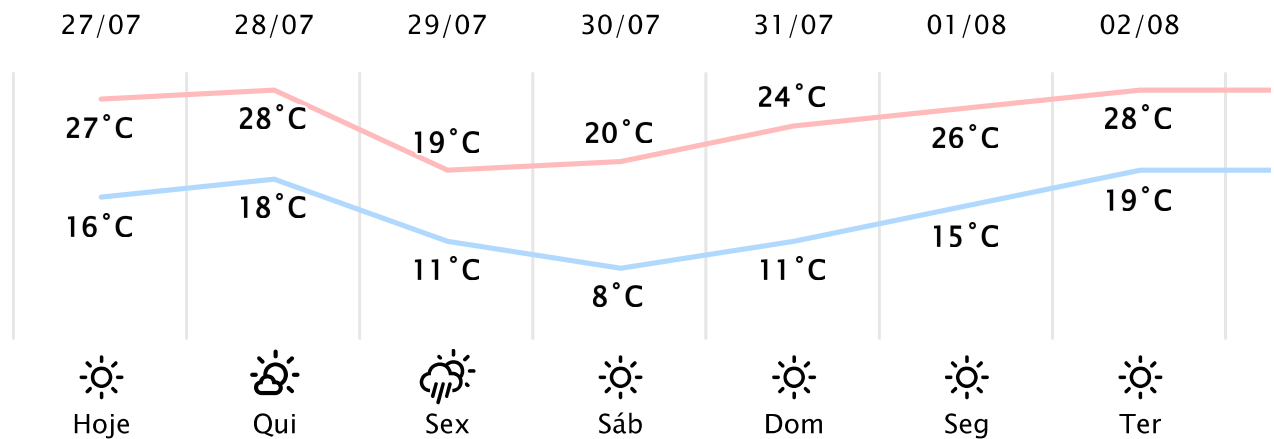

Foz do Iguaçu/PR

<http://www.simepar.br/prognozweb/simepar/dados>

Qua, 27 de Jul de 2022 - 09:30 - Dados medidos por estação meteorológica

18.8°C

Sensação Térmica: 18°C

Precipitação: 0.0 mm

Vento: SO 0 km/h

Rajada: 3 km/h

PREVISÃO DIÁRIA

Qua, 27 de Jul de 2022

UR Umidade Relativa: 43% - 84%

Vento: NE 9 km/h

Precipitação Acumulada: 0.0 mm

Rajada: 28 km/h

Probabilidade de Ocorrência de Chuva: 0%

Visibilidade: ---

Nascer do Sol: 07:20

Pôr do Sol: 18:11