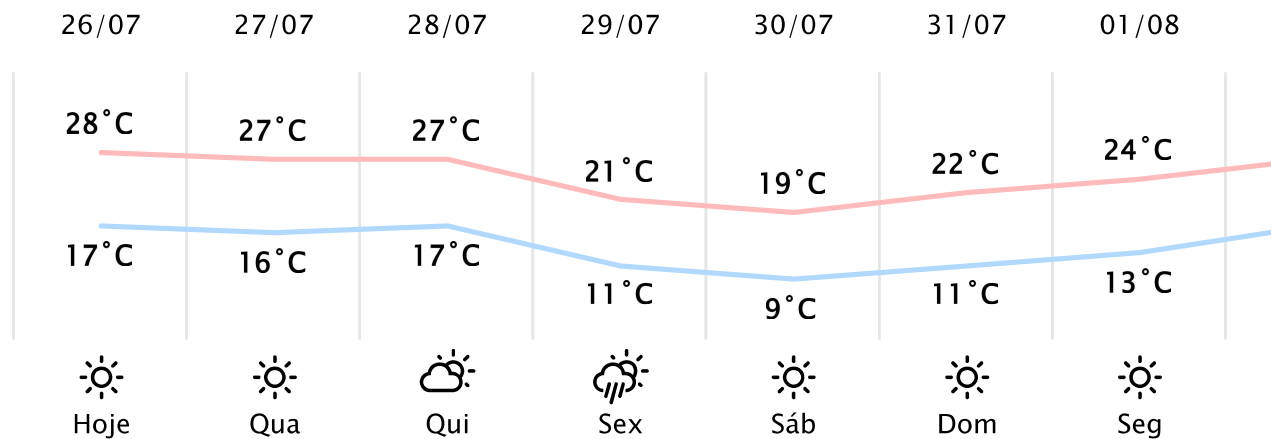

Foz do Iguaçu/PR

<http://www.simepar.br/prognozweb/simepar/dados>

Ter, 26 de Jul de 2022 - 09:45 - Dados medidos por estação meteorológica

22.1°C

Sensação Térmica: 22°C

Precipitação: 0.0 mm

Vento: SO 3 km/h

Rajada: 6 km/h

PREVISÃO DIÁRIA

Ter, 26 de Jul de 2022

UR Umidade Relativa: 42% - 83%

Precipitação Acumulada: 0.0 mm

Probabilidade de Ocorrência de Chuva: 0%

Vento: L 8 km/h

Rajada: 28 km/h

Visibilidade: ---

Nascer do Sol: 07:21

Pôr do Sol: 18:10