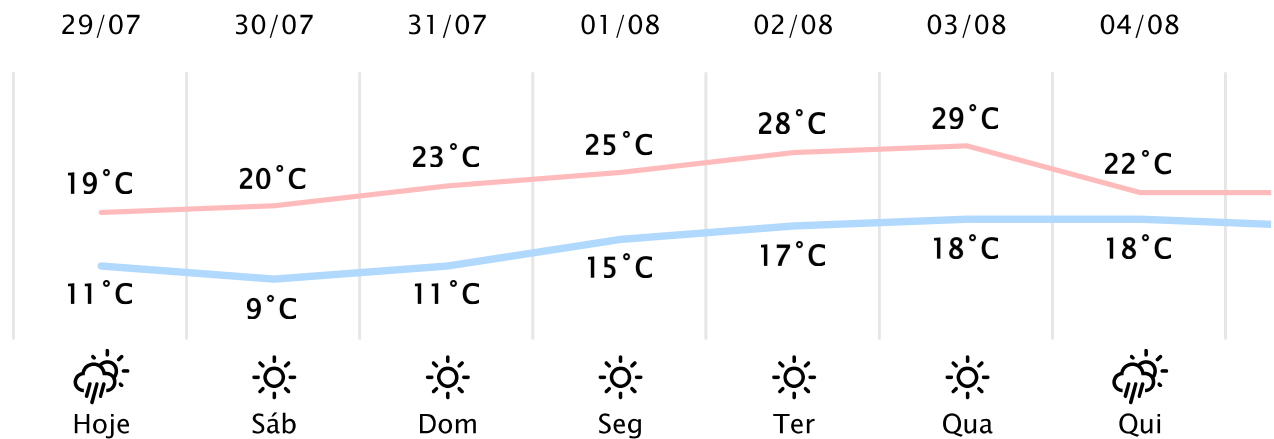

Foz do Iguaçu/PR

<http://www.simepar.br/prognozweb/simepar/dados>

Sex, 29 de Jul de 2022 - 09:45 - Dados medidos por estação meteorológica

10.9°C

Sensação Térmica: 9°C

Precipitação: 0.0 mm

Vento: N 12 km/h

Rajada: 22 km/h

PREVISÃO DIÁRIA

Sex, 29 de Jul de 2022

UR Umidade Relativa: 30% - 94%

Precipitação Acumulada: 3.8 mm

Probabilidade de Ocorrência de Chuva: 98%

Vento: S 14 km/h

Rajada: 42 km/h

Visibilidade: ---

Nascer do Sol: 07:19

Pôr do Sol: 18:12