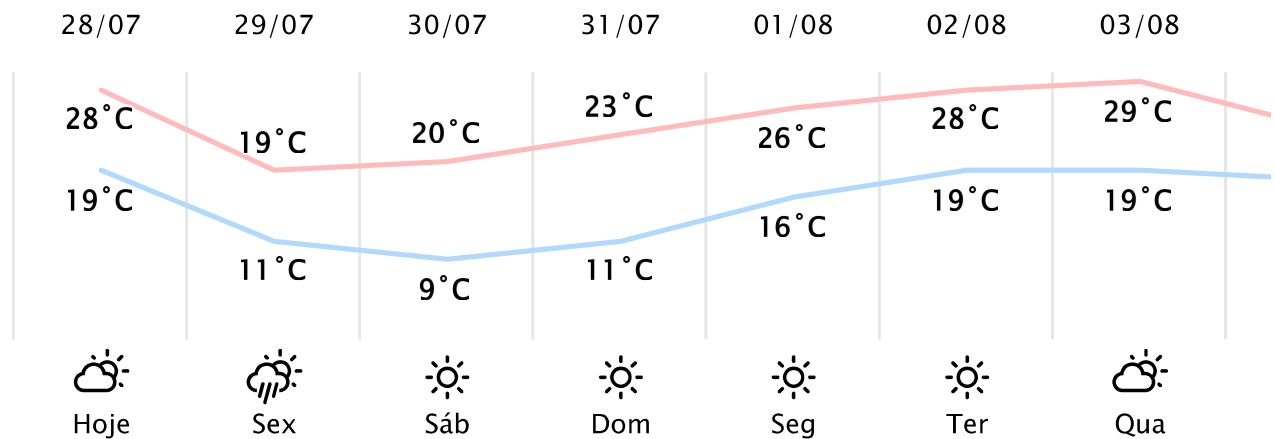

Foz do Iguaçu/PR

<http://www.simepar.br/prognozweb/simepar/dados>

Qui, 28 de Jul de 2022 - 09:00 - Dados medidos por estação meteorológica

19.1°C

Sensação Térmica: 19°C

Precipitação: 0.0 mm

Vento: SO 8 km/h

Rajada: 13 km/h

PREVISÃO DIÁRIA

Sex, 29 de Jul de 2022

UR Umidade Relativa: 31% - 92%

Precipitação Acumulada: 6.9 mm

Probabilidade de Ocorrência de Chuva: 95%

Vento: S 15 km/h

Rajada: 44 km/h

Visibilidade: ---

Nascer do Sol: 07:19

Pôr do Sol: 18:12