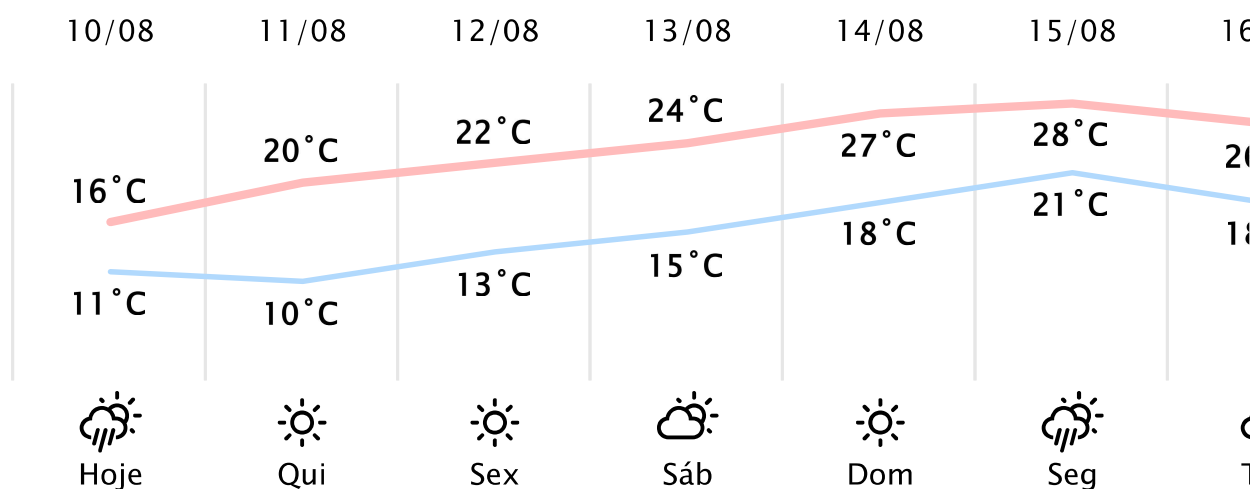

Foz do Iguaçu/PR

(<http://www.simepar.br/prognozweb/simepar/>)

Qua, 10 de Ago de 2022 - 11:00 - Dados medidos por estação meteorológica

13.4°C

Sensação Térmica: 11°C

Precipitação: 0.0 mm

Vento: NE 18 km/h

Rajada: 33 km/h

PREVISÃO DIÁRIA

Qua, 10 de Ago de 2022

UR Umidade Relativa: 63% - 94%

Precipitação Acumulada: 4.8 mm

Probabilidade de Ocorrência de Chuva: 96%

Vento: S 18 km/h

Rajada: 52 km/h

Visibilidade: ---