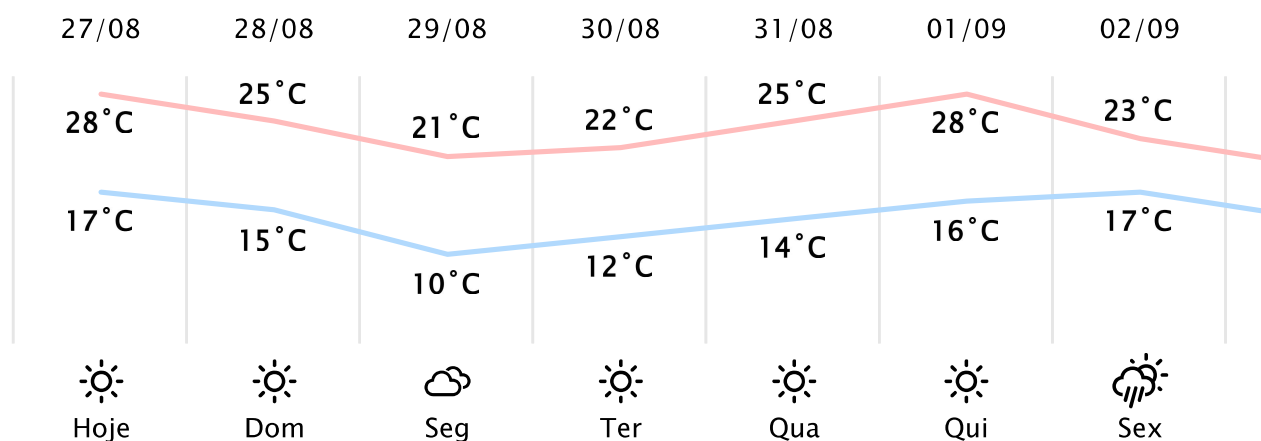

Foz do Iguaçu/PR

(<http://www.simepar.br/prognozweb/simepar/dados>)

Sáb, 27 de Ago de 2022 - 09:30 - Dados medidos por estação meteorológica

21°C

Sensação Térmica: 21°C

Precipitação: 0.0 mm

Vento: SO 7 km/h

Rajada: 12 km/h

PREVISÃO DIÁRIA

Sáb, 27 de Ago de 2022

UR Umidade Relativa: 41% - 79%

Precipitação Acumulada: 0.0 mm

Probabilidade de Ocorrência de Chuva: 0%

Vento: NE 10 km/h

Rajada: 45 km/h

Visibilidade: ---

Nascer do Sol: 06:58

Pôr do Sol: 18:25