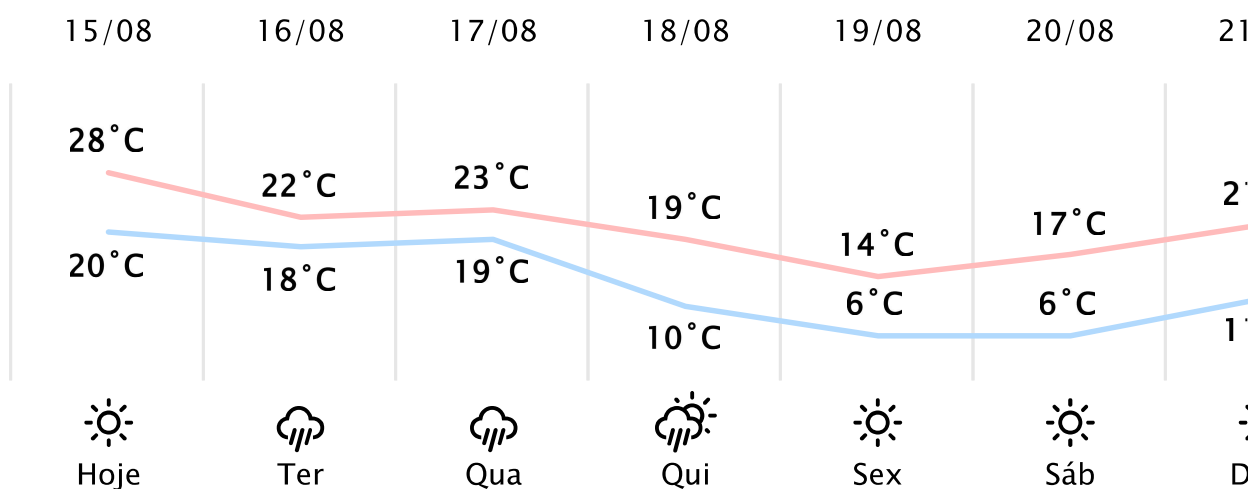

Foz do Iguaçu/PR

(<http://www.simepar.br/prognozweb/simepar/>)

Seg, 15 de Ago de 2022 - 10:45 - Dados medidos por estação meteorológica

24.9°C

Sensação Térmica: 24°C

Precipitação: 0.0 mm

Vento: S 17 km/h

Rajada: 29 km/h

PREVISÃO DIÁRIA

Seg, 15 de Ago de 2022

UR Umidade Relativa: 42% - 60%

Precipitação Acumulada: 0.0 mm

Probabilidade de Ocorrência de Chuva: 0%

Vento: N 19 km/h

Rajada: 64 km/h

Visibilidade: ---