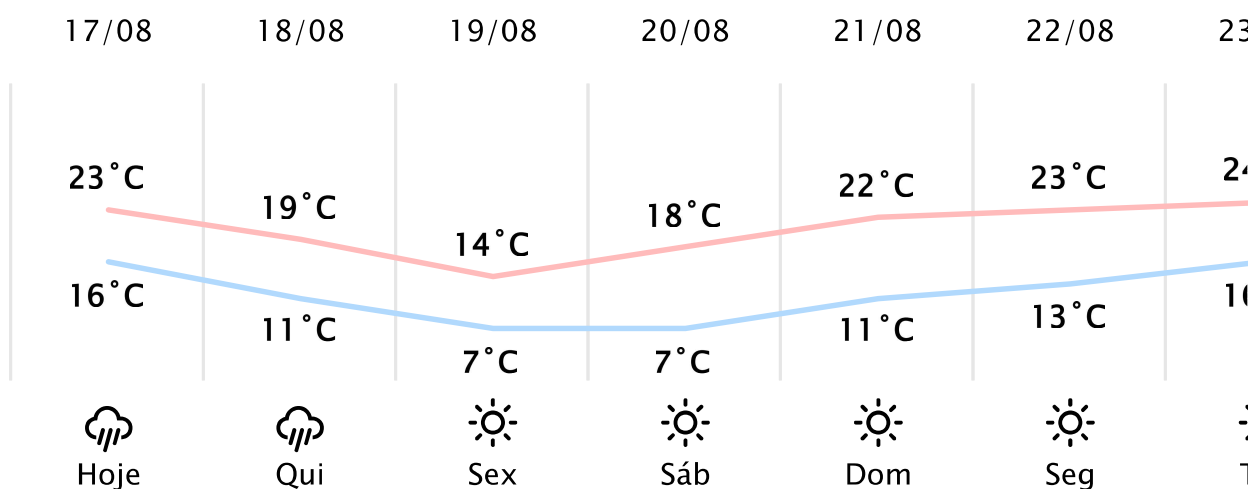

# 17.5°C

Sensação Térmica: 17°C

Precipitação: 0.0 mm

Vento: SO 11 km/h

Rajada: 18 km/h

## PREVISÃO DIÁRIA