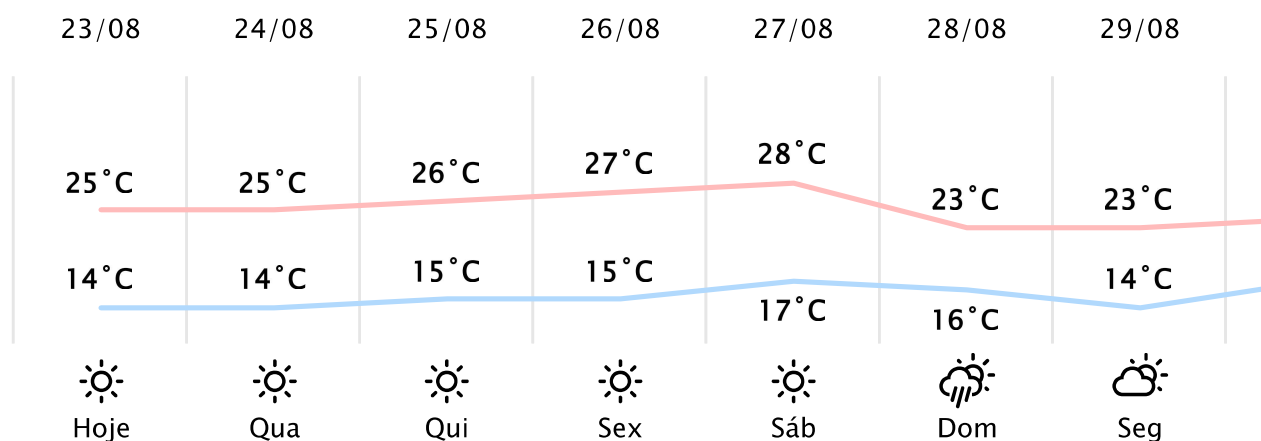

# 17.4°C

Sensação Térmica: 17°C

Precipitação: 0.0 mm

Vento: O 15 km/h

Rajada: 23 km/h

## PREVISÃO DIÁRIA